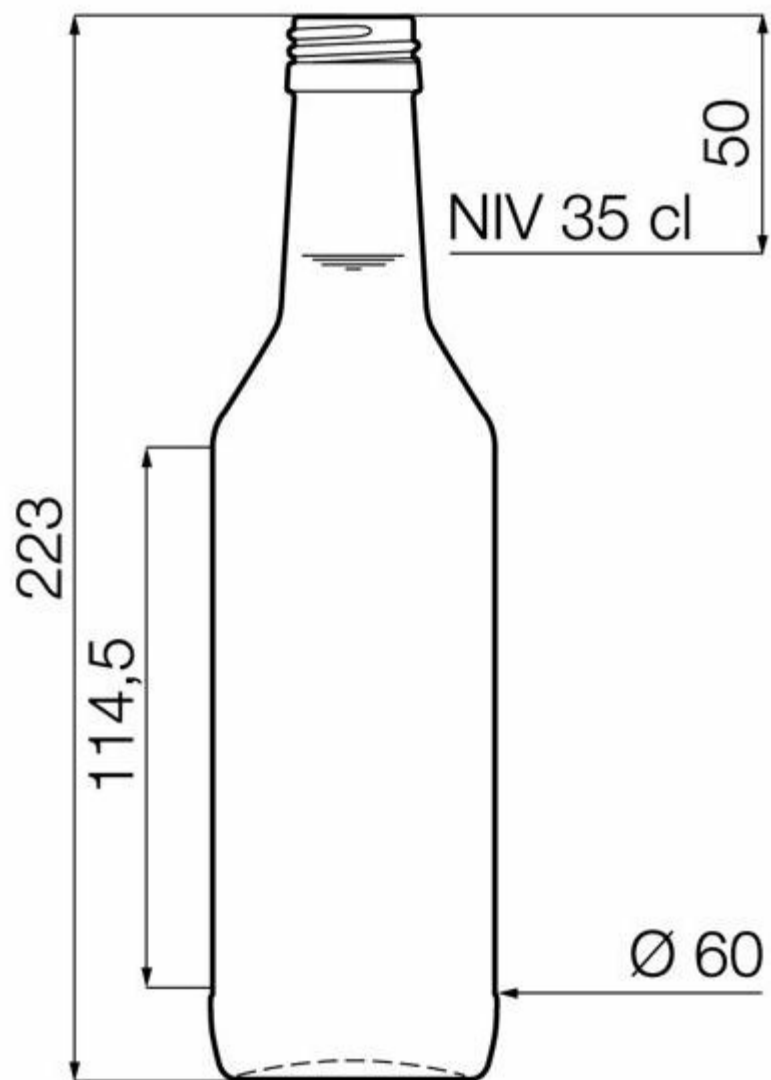

TEINTES DISPONIBLES

Blanc

SPÉCIFICATIONS TECHNIQUES

Code produit	014360
Capacité	35.0 cl
Capacité à ras bord	36.5 cl
Hauteur	223.0 mm
Diamètre	60.0 mm
Forme	Ronde
Bague	Bouchon à vis
Protection de l'étiquette	Non
Remplissable	Non
Poids	210 g
Pays	Estonie

SPÉCIFICATIONS DE L'EMBALLAGE

Conteneurs par palette	2968
Couches par palette	8
Largeur de la palette	1000 mm
Profondeur de la palette	1200 mm
Hauteur de la palette	1951 mm
Poids brut de la palette	653.00 kg