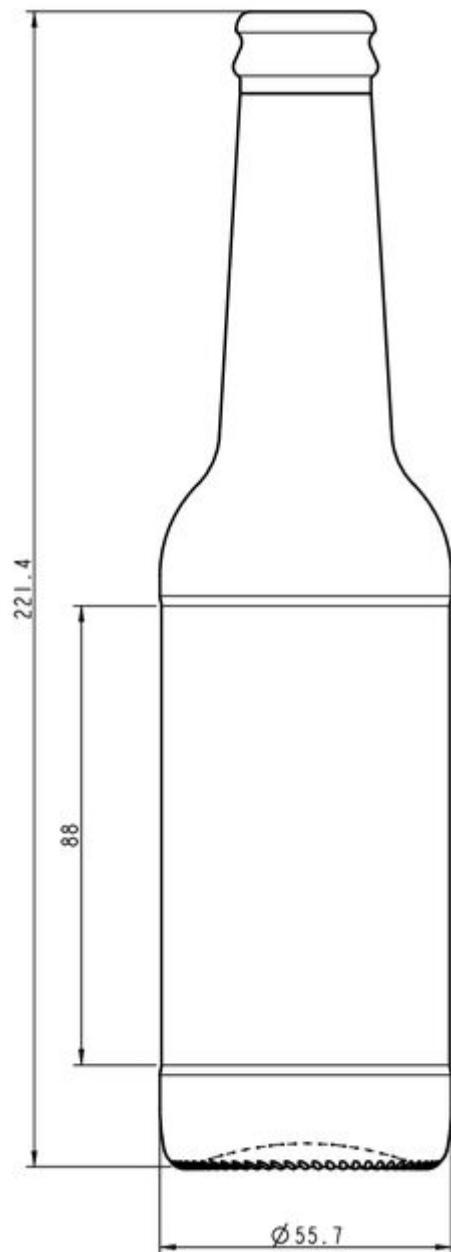

# LIQUEURS

Une sélection de formes qui soulignent les qualités de votre produit et le font sortir du lot.

BLANC

F3014428

### SPÉCIFICATIONS TECHNIQUES

Code produit	014428
Capacité	27.5 cl
Capacité à ras bord	29.0 cl
Hauteur	221.4 mm
Diamètre	55.8 mm
Forme	Ronde
Protection de l'étiquette	Non
Remplissable	Non
Poids	175 g
Pays	Estonie