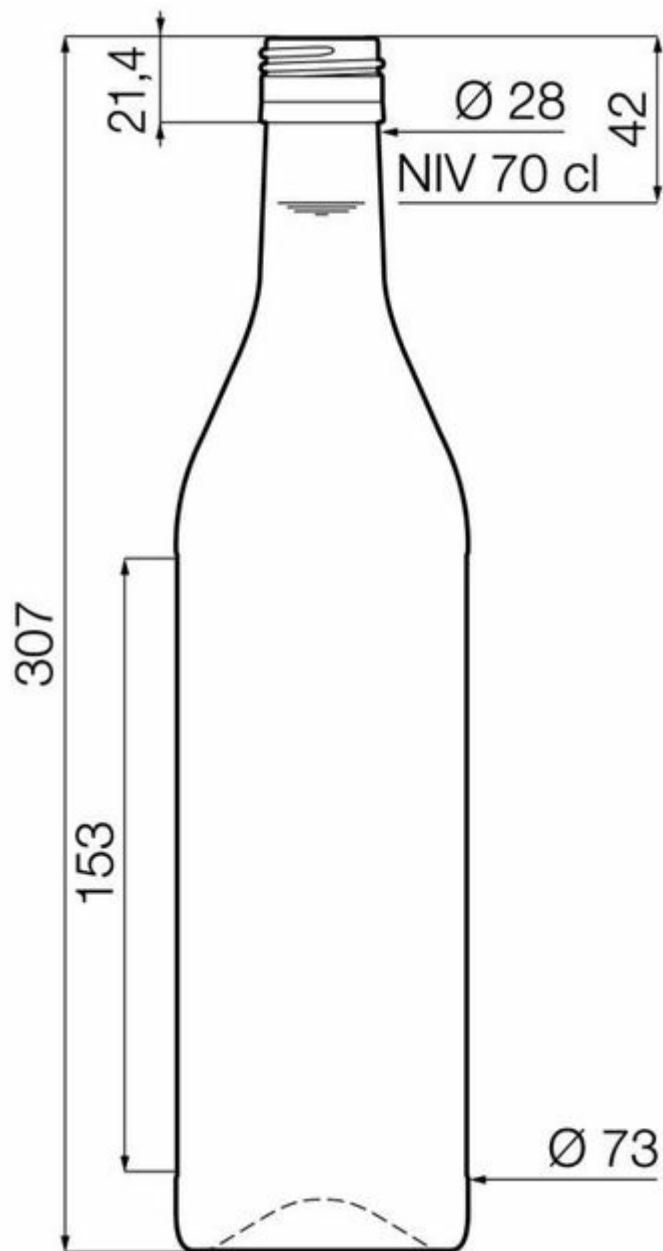

COLLECTION
SPIRITUEUX

AUTRES SPIRITUEUX

Un choix de designs de bouteilles dans une multitude de tailles, couleurs et finitions pour trouver la présentation idéale de votre marque.

BLANC

F3017323

70CL WERMUT

TEINTES DISPONIBLES

Blanc

SPÉCIFICATIONS TECHNIQUES

Code produit	017323
Capacité	70.0 cl
Capacité à ras bord	71.5 cl
Hauteur	307.0 mm
Diamètre	73.0 mm
Forme	Ronde
Bague	Bouchon à vis
Protection de l'étiquette	Non
Remplissable	Non
Poids	510 g
Pays	Allemagne

SPÉCIFICATIONS DE L'EMBALLAGE

Conteneurs par palette	1200
Couches par palette	5
Largeur de la palette	1000 mm
Profondeur de la palette	1200 mm
Hauteur de la palette	1690 mm
Poids brut de la palette	645.00 kg