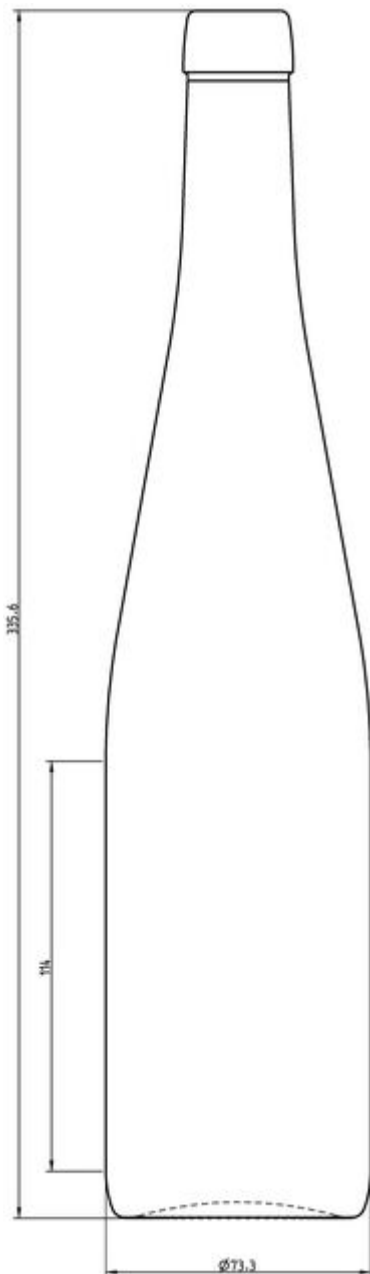

# AUTRES SPIRITUEUX

Un choix de designs de bouteilles dans une multitude de tailles, couleurs et finitions pour trouver la présentation idéale de votre marque.

BLANC

F3017330

## 70CL SCHLEGEL

TEINTES DISPONIBLES

Blanc

## SPÉCIFICATIONS TECHNIQUES

Code produit	017330
Capacité	70.0 cl
Capacité à ras bord	71.5 cl
Hauteur	335.6 mm
Diamètre	73.3 mm
Forme	Ronde
Bague	Bouchon
Protection de l'étiquette	Non
Remplissable	Non
Poids	480 g
Pays	Allemagne

## SPÉCIFICATIONS DE L'EMBALLAGE

Conteneurs par palette	1165
Couches par palette	5
Largeur de la palette	1000 mm
Profondeur de la palette	1200 mm
Hauteur de la palette	1850 mm
Poids brut de la palette	590.00 kg