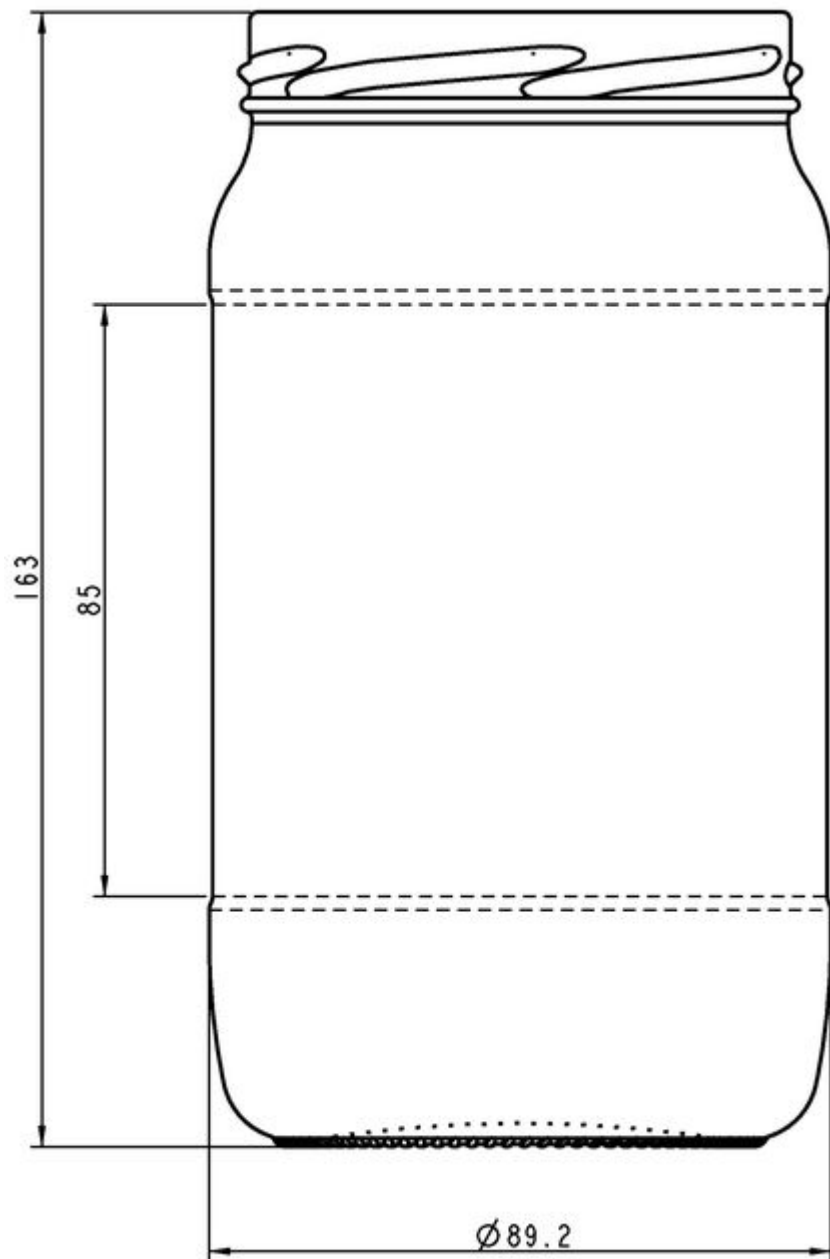

### SPÉCIFICATIONS TECHNIQUES

Code produit	140743
Capacité	81.0 cl
Capacité à ras bord	81.0 cl
Hauteur	163.0 mm
Diamètre	89.2 mm
Forme	Ronde
Bague	Large ouverture
Protection de l'étiquette	Oui
Remplissable	Non
Poids	320 g
Pays	Pologne