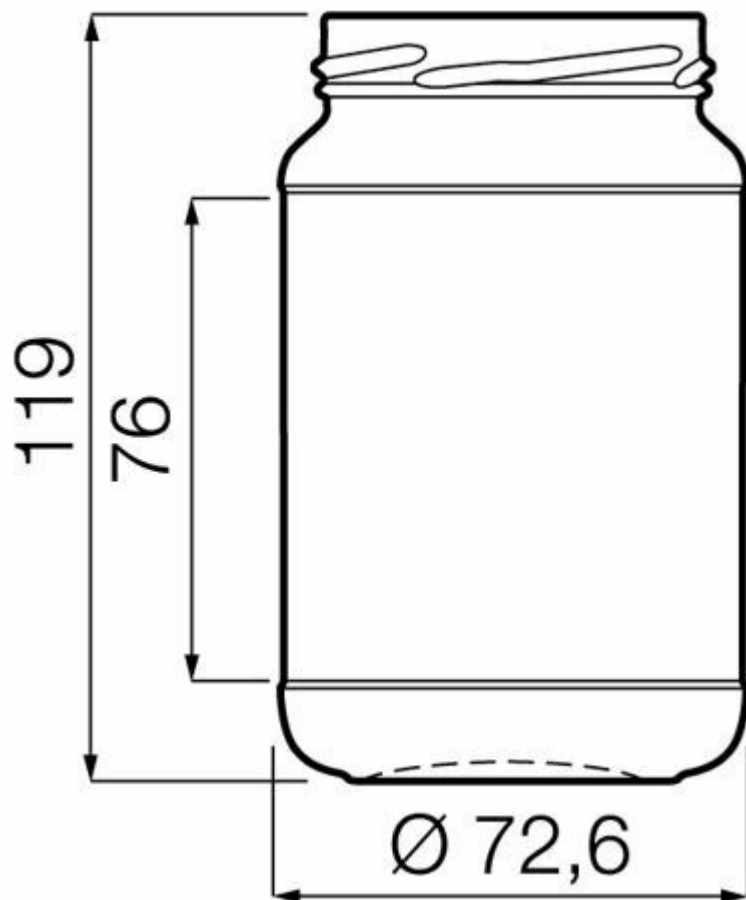

37CL V.TONDO TO63

COLORI DISPONIBILI

Flint

SPECIFICHE TECNICHE

Codice prodotto	007108
Capacità	37.0 cl
Capacità fino all'orlo	37.0 cl
Altezza	119.0 mm
Diametro	72.6 mm
Forma	Tonda
Finitura	Apertura larga
Protezione etichetta	No
Ricaricabile	No
Peso	170 g
Paese	Italia