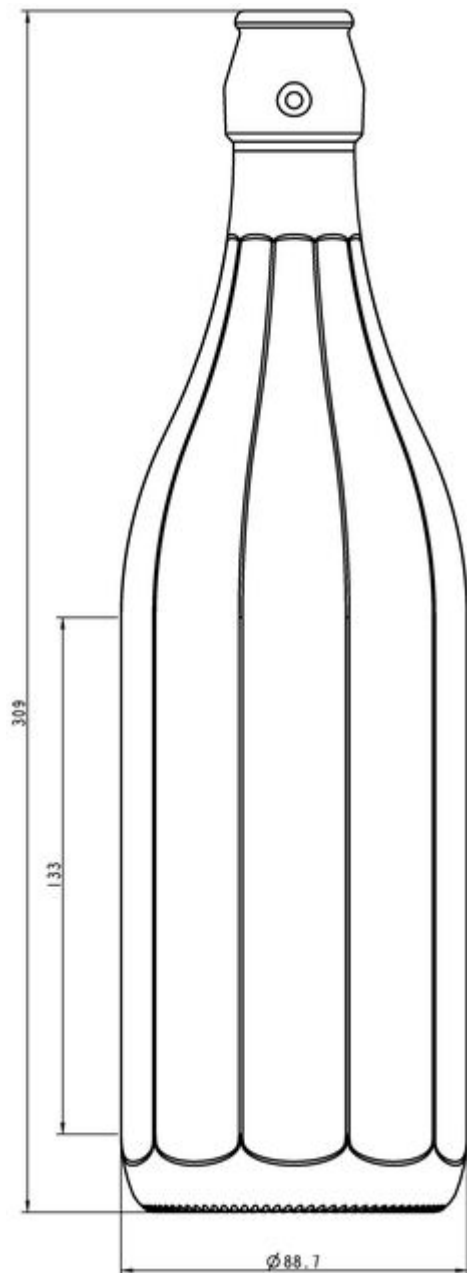

SPECIFICHE TECNICHE

Codice prodotto	007423
Capacità	100.0 cl
Capacità fino all'orlo	102.1 cl
Altezza	309.0 mm
Diametro	88.5 mm
Forma	Tonda
Finitura	Speciale
Protezione etichetta	No
Ricaricabile	No
Peso	545 g
Paese	Italia

SPECIFICHE IMBALLAGGIO

Contenitori per pallet	1183
Larghezza pallet	1000 mm
Profondità pallet	1200 mm
Altezza pallet	2480 mm
Peso lordo del pallet	693.00 kg

i Altre specifiche di imballaggio disponibili su richiesta.