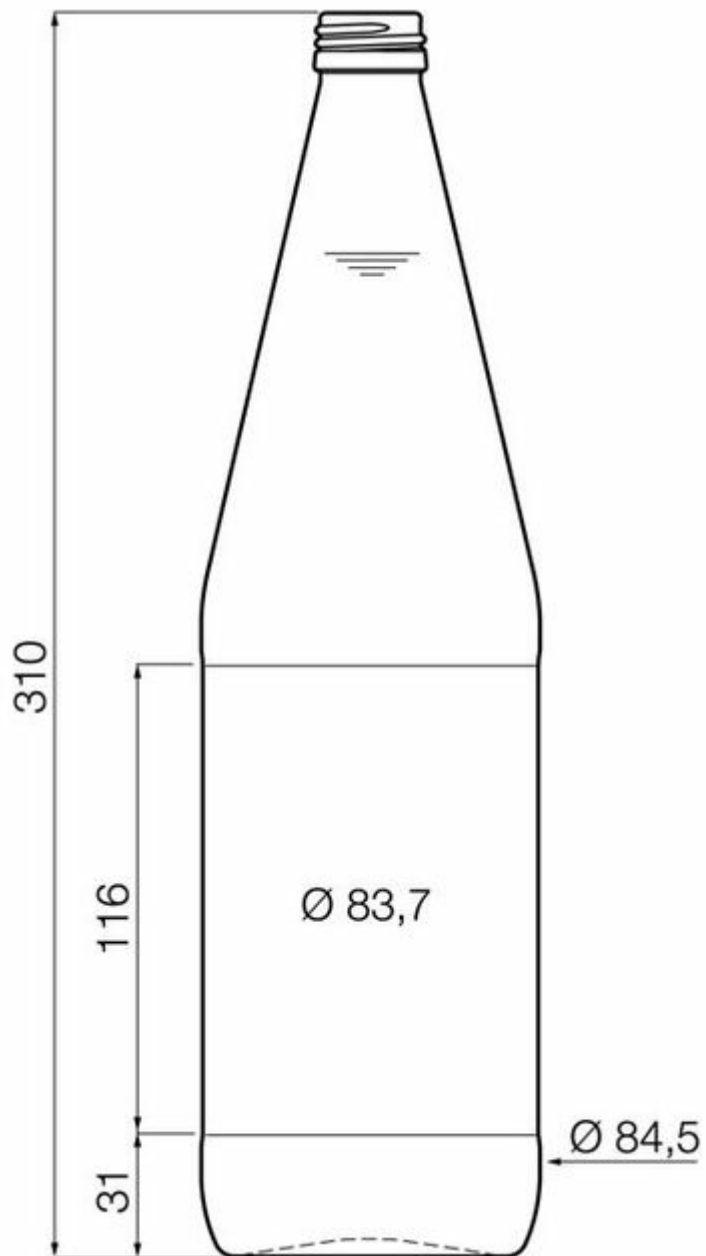

### SPECIFICHE TECNICHE

Codice prodotto	007471
Capacità	100.0 cl
Capacità fino all'orlo	103.3 cl
Altezza	310.0 mm
Diametro	84.5 mm
Forma	Tonda
Finitura	Tappo a vite
Protezione etichetta	No
Ricaricabile	No
Peso	470 g
Paese	Italia