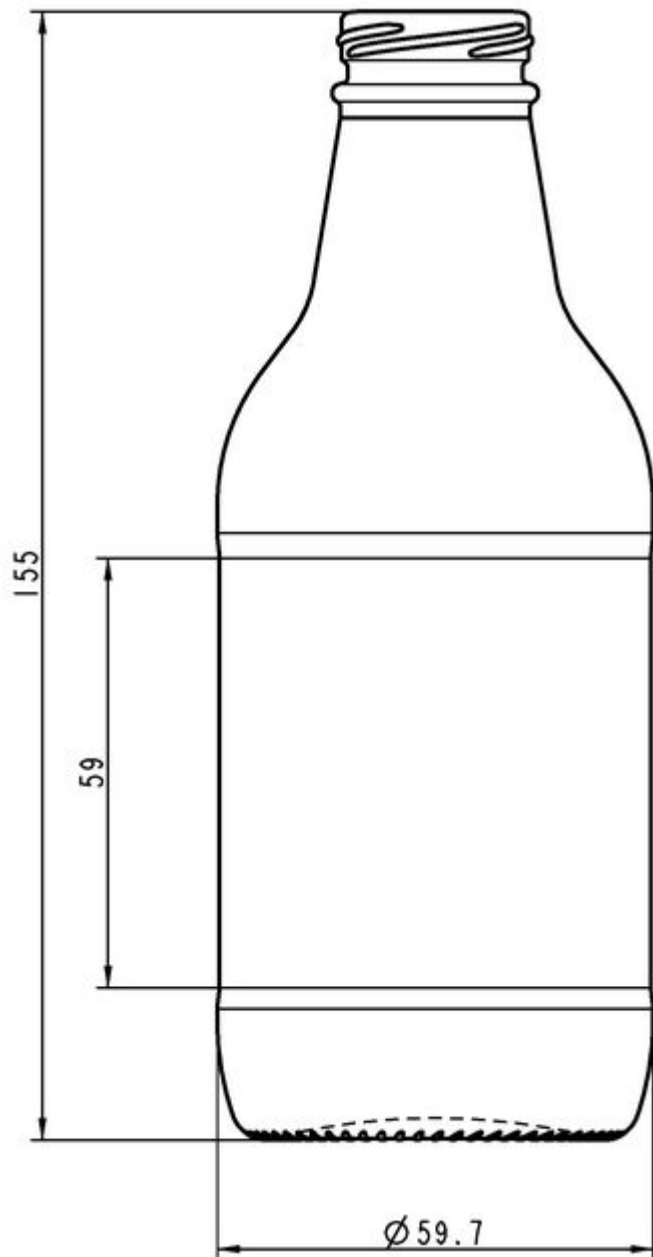

01 A05 3041A

COLLEZIONE
BIRRA

LAGER

Un gusto affidabile in una bottiglia dal design singolare.

BIRRA VERDE SMERALDO

G3013188

25CL EVA LIGHT TWIST

COLORI DISPONIBILI

Birra verde smeraldo

SPECIFICHE TECNICHE

Codice prodotto	013188
Capacità	25.0 cl
Capacità fino all'orlo	26.5 cl
Altezza	155.0 mm
Diametro	59.7 mm
Forma	Tonda
Finitura	Tappo a corona
Protezione etichetta	No
Ricaricabile	No
Peso	128 g
Paese	Francia