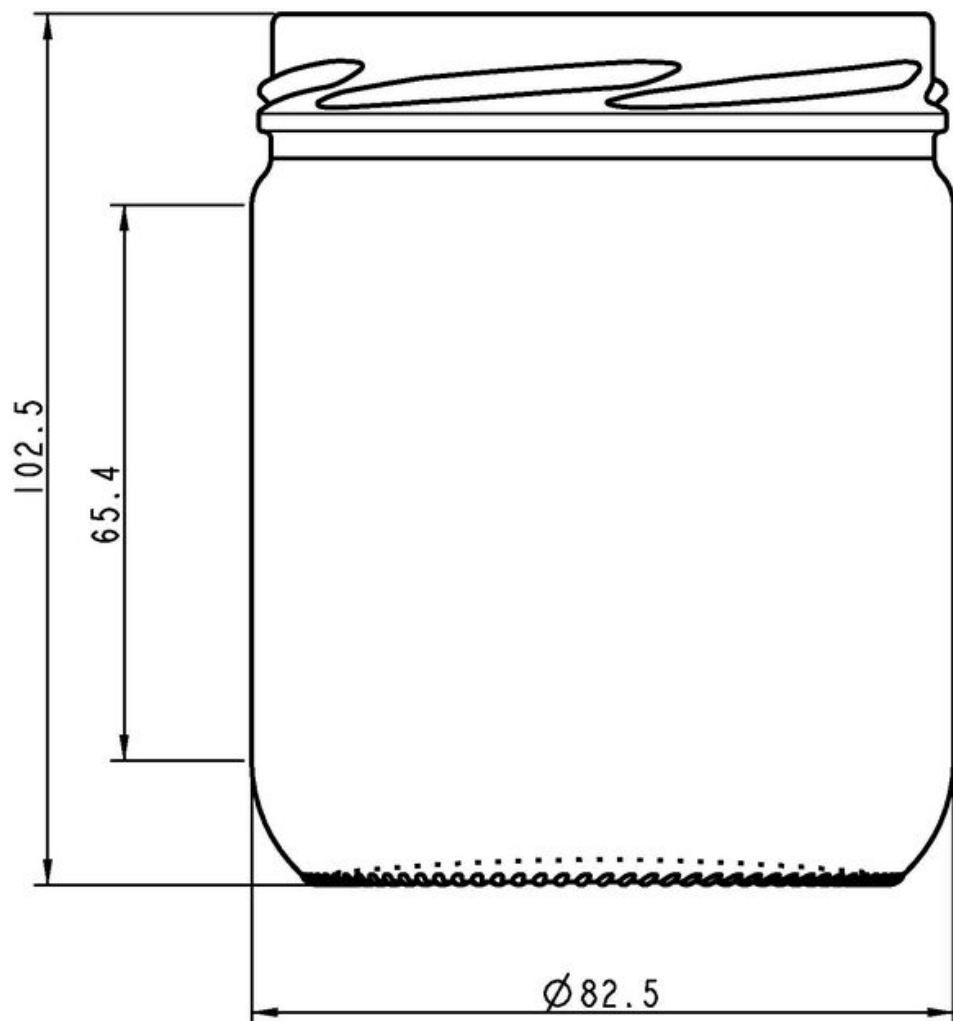

COLLEZIONE
ALIMENTI

CONSERVE DI FRUTTA E VERDURA

Da 10 cl a un litro, abbiamo un barattolo per ogni frutta e verdura.

446ML POT TO82

COLORI DISPONIBILI

Flint

FLINT
F3013525

SPECIFICHE TECNICHE

Codice prodotto	013525
Capacità	44.6 cl
Capacità fino all'orlo	44.6 cl
Altezza	102.5 mm
Diametro	82.5 mm
Forma	Tonda
Finitura	Apertura larga
Protezione etichetta	No
Ricaricabile	No
Peso	195 g
Paese	Francia

SPECIFICHE IMBALLAGGIO

Contenitori per pallet	1764
Strati per pallet	9
Larghezza pallet	1000 mm
Profondità pallet	1200 mm
Altezza pallet	1100 mm
Peso lordo del pallet	374.00 kg

i Altre specifiche di imballaggio disponibili su richiesta.