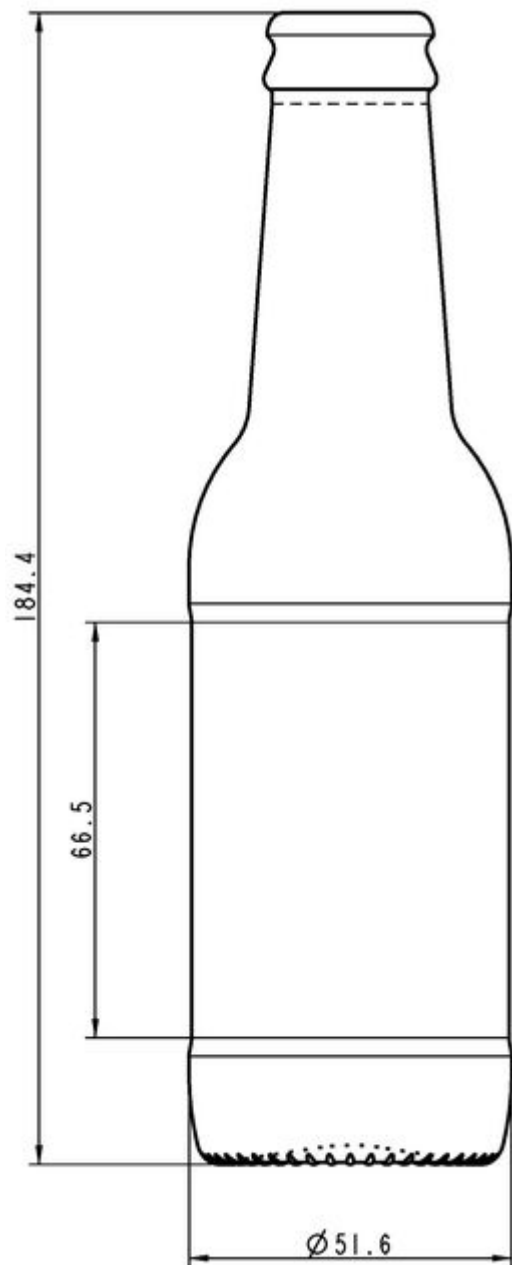

ESPECIFICACIONES TÉCNICAS

Código de producto	005119
Capacidad	20.0 cl
Capacidad hasta el borde	21.3 cl
Altura	184.4 mm
Diámetro	51.6 mm
Forma	Cilíndrica
Acabado	Tapón corona
Protección de etiqueta	Sí
Retornable	No
Peso	145 g
País	Reino Unido

ESPECIFICACIONES DE LOS ENVASES

Recipientes por palé	5445
Capas por palé	11
Anchura del palé	1000 mm
Fondo del palé	1200 mm
Altura del palé	2205 mm
Peso bruto del palé	814.00 kg

i Existen otras especificaciones de envases disponibles previa solicitud.