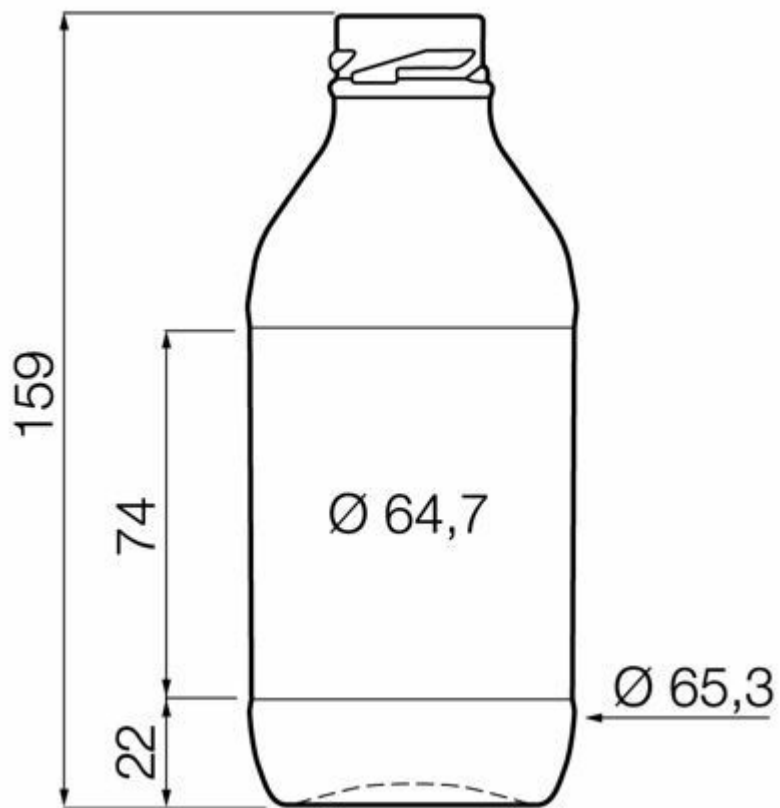

## 33CL JUNIOR V

COLORES DISPONIBLES

Blanco

### ESPECIFICACIONES TÉCNICAS

Código de producto	006098
Capacidad	33.0 cl
Capacidad hasta el borde	34.9 cl
Altura	159.0 mm
Diámetro	65.3 mm
Forma	Cilíndrica
Acabado	Boca ancha
Protección de etiqueta	Sí
Retornable	No
Peso	155 g
País	Polonia

### ESPECIFICACIONES DE LOS ENVASES

Recipientes por palé	3576
Capas por palé	12
Anchura del palé	1000 mm
Fondo del palé	1200 mm
Altura del palé	2086 mm
Peso bruto del palé	587.00 kg

**i** Existen otras especificaciones de envases disponibles previa solicitud.