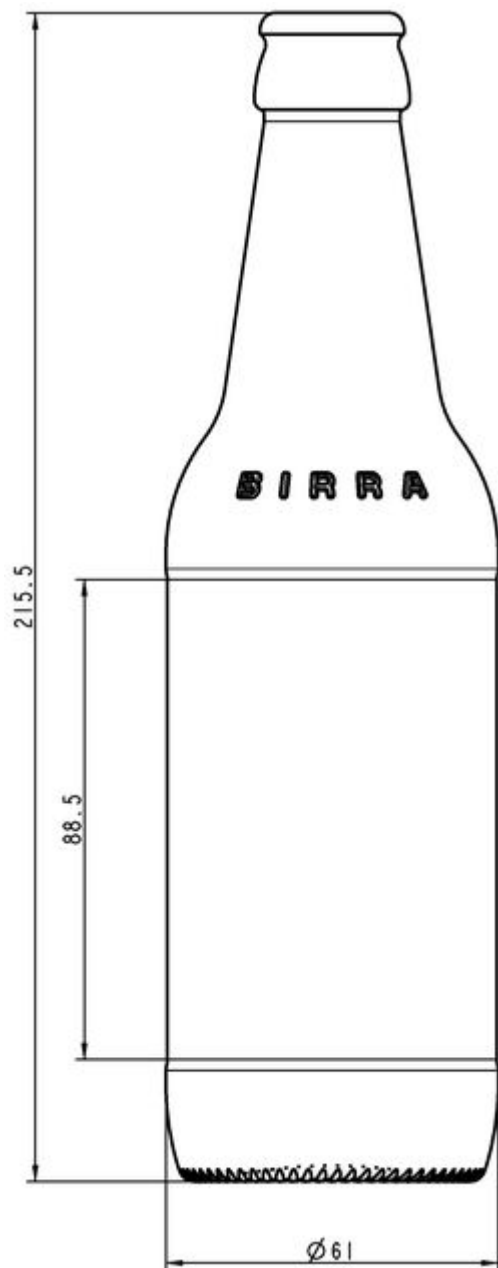

Ámbar oscuro

ESPECIFICACIONES TÉCNICAS

Código de producto	007099
Capacidad	33.0 cl
Capacidad hasta el borde	34.4 cl
Altura	215.5 mm
Diámetro	61.0 mm
Forma	Cilíndrica
Acabado	Tapón corona
Protección de etiqueta	No
Retornable	Sí
Peso	250 g
País	Italia

ESPECIFICACIONES DE LOS ENVASES

Recipientes por palé	1710
Capas por palé	5
Anchura del palé	1000 mm
Fondo del palé	1200 mm
Altura del palé	1240 mm
Peso bruto del palé	454.00 kg

i Existen otras especificaciones de envases disponibles previa solicitud.