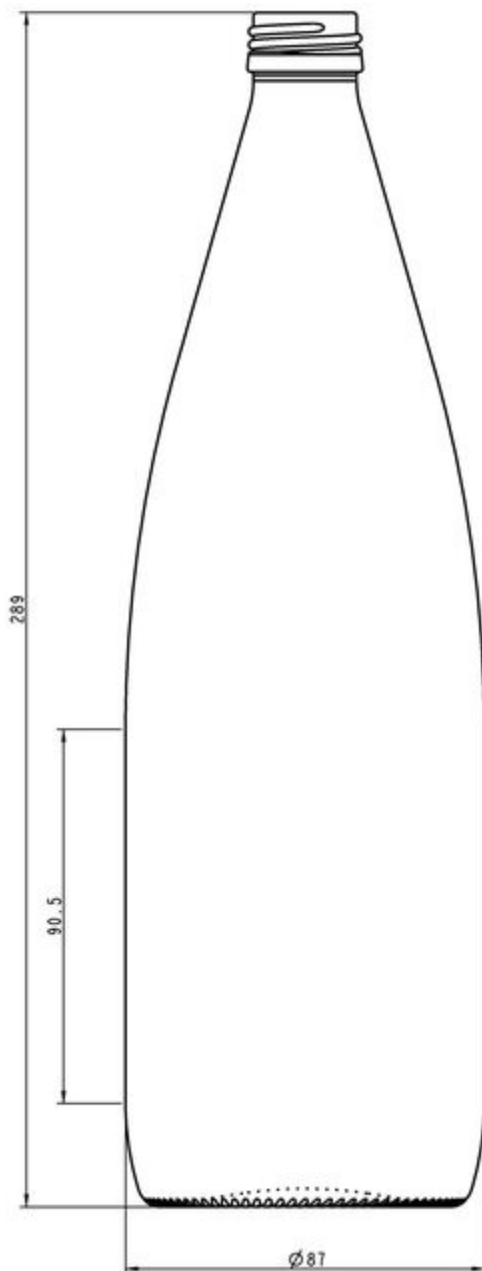

## 100CL MIN.BASSA TV28

COLORES DISPONIBLES

Verde esmeralda para cerveza

### ESPECIFICACIONES TÉCNICAS

Código de producto	007445
Capacidad	100.0 cl
Capacidad hasta el borde	103.9 cl
Altura	289.0 mm
Diámetro	87.0 mm
Forma	Cilíndrica
Acabado	Rosca
Protección de etiqueta	No
Retornable	No
Peso	430 g
País	Italia

### ESPECIFICACIONES DE LOS ENVASES

Recipientes por palé	676
Capas por palé	4
Anchura del palé	1000 mm
Fondo del palé	1200 mm
Altura del palé	1318 mm
Peso bruto del palé	314.00 kg

**i** Existen otras especificaciones de envases disponibles previa solicitud.