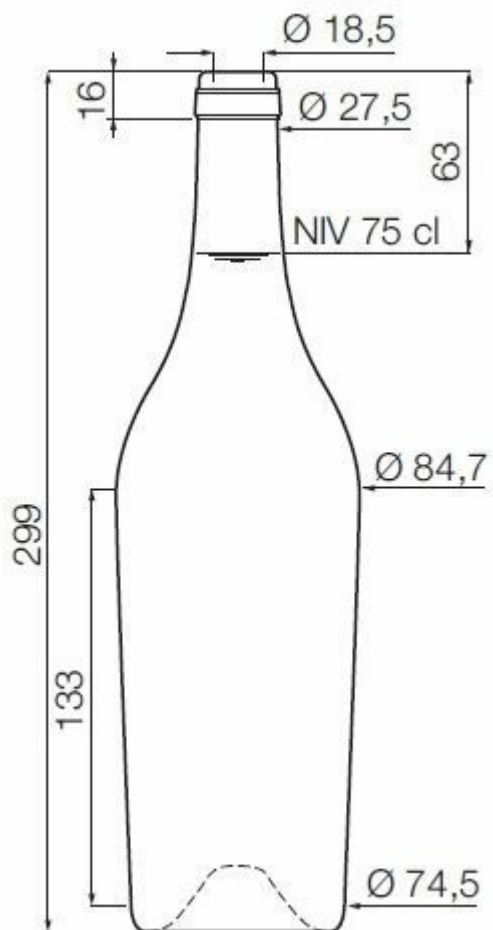

COLORES DISPONIBLES

-  Blanco
-  Roble

ESPECIFICACIONES TÉCNICAS

Código de producto	012017
Capacidad	75.0 cl
Capacidad hasta el borde	77.0 cl
Altura	299.0 mm
Diámetro	84.7 mm
Forma	Cilíndrica
Acabado	Corcho
Protección de etiqueta	No
Retornable	No
Peso	600 g
País	Francia

ESPECIFICACIONES DE LOS ENVASES

Recipientes por palé	1056
Capas por palé	6
Anchura del palé	1000 mm
Fondo del palé	1200 mm
Altura del palé	1960 mm
Peso bruto del palé	659.00 kg

i Existen otras especificaciones de envases disponibles previa solicitud.