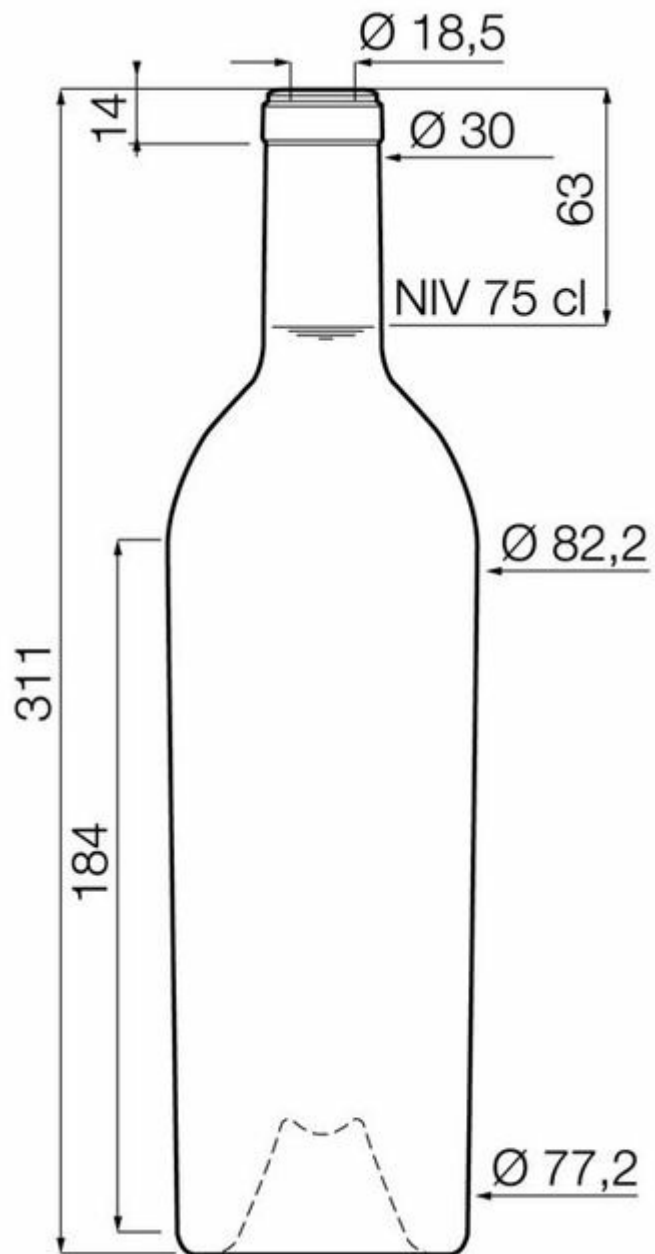

# FAMILIA BORDELESAS

Una línea única para una cosecha prometedora.

ROBLE  
T0012165

## 75CL BD SOMMELIERE

COLORES DISPONIBLES

### ESPECIFICACIONES TÉCNICAS

Código de producto	012165
Capacidad	75.0 cl
Capacidad hasta el borde	77.0 cl
Altura	311.0 mm
Diámetro	82.2 mm
Forma	Cilíndrica
Acabado	Corcho
Protección de etiqueta	No
Retornable	No
Peso	890 g
País	Francia

### ESPECIFICACIONES DE LOS ENVASES

Recipientes por palé	980
Capas por palé	5
Anchura del palé	1000 mm
Fondo del palé	1200 mm
Altura del palé	1687 mm
Peso bruto del palé	784.00 kg

**i** Existen otras especificaciones de envases disponibles previa solicitud.