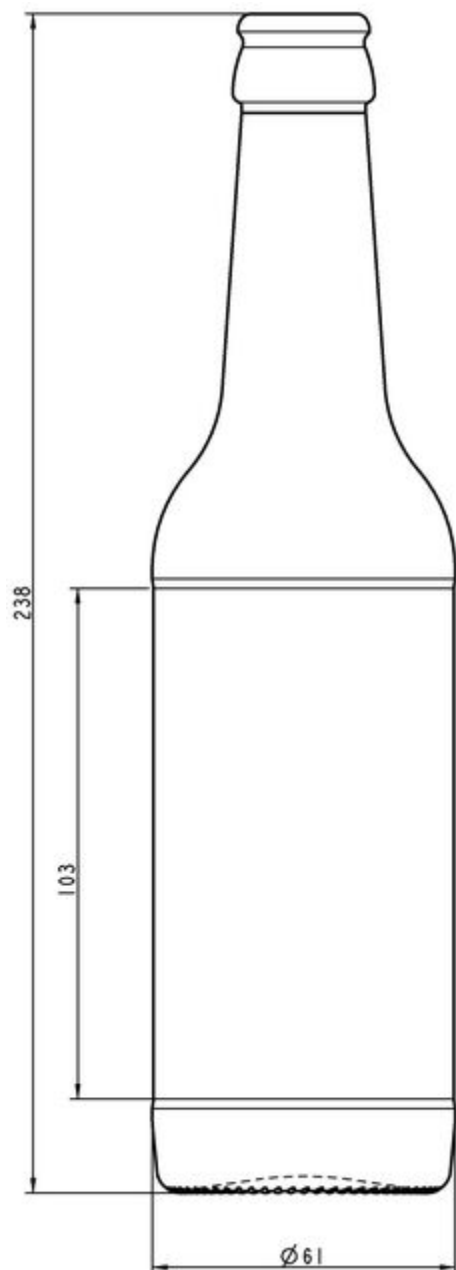

### ESPECIFICACIONES TÉCNICAS

Código de producto	016141
Capacidad	33.0 cl
Capacidad hasta el borde	34.5 cl
Altura	238.0 mm
Diámetro	61.0 mm
Forma	Cilíndrica
Acabado	Tapón corona
Protección de etiqueta	No
Retornable	Sí
Peso	310 g
País	Alemania

### ESPECIFICACIONES DE LOS ENVASES

Recipientes por palé	2394
Capas por palé	7
Anchura del palé	1000 mm
Fondo del palé	1200 mm
Altura del palé	1836 mm
Peso bruto del palé	777.00 kg

**i** Existen otras especificaciones de envases disponibles previa solicitud.