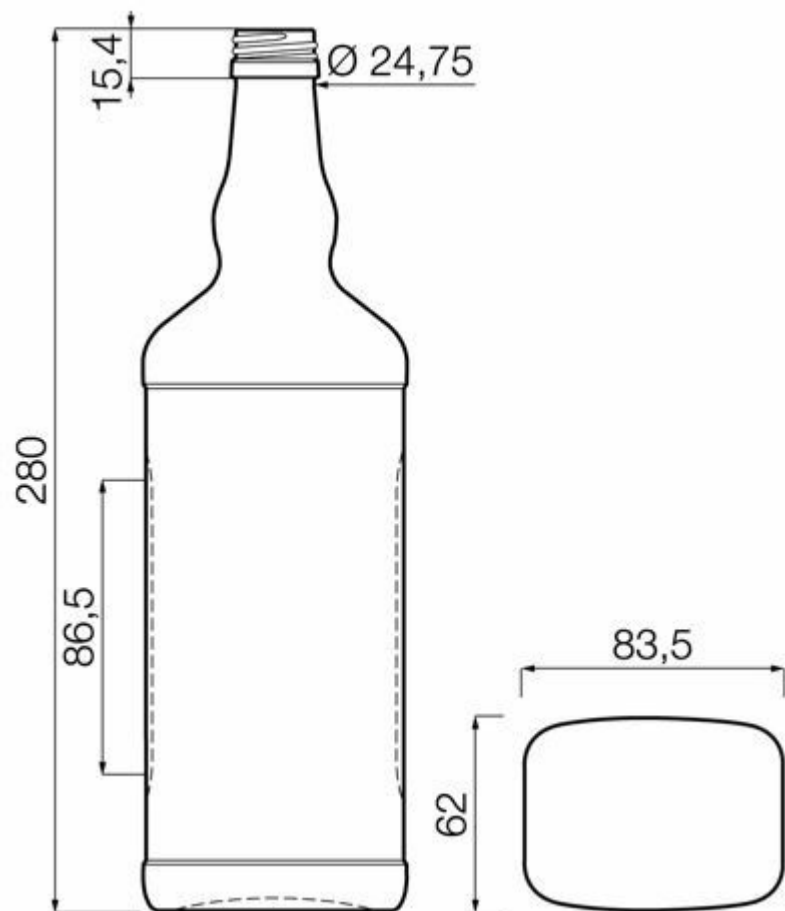

COLORES DISPONIBLES

Blanco

ESPECIFICACIONES TÉCNICAS

Código de producto	016697
Capacidad	70.0 cl
Capacidad hasta el borde	71.5 cl
Altura	280.0 mm
Diámetro	83.5 mm
Forma	Especial
Acabado	Rosca
Protección de etiqueta	No
Retornable	No
Peso	509 g
País	Alemania

ESPECIFICACIONES DE LOS ENVASES

Recipientes por palé	1344
Capas por palé	6
Anchura del palé	1000 mm
Fondo del palé	1200 mm
Altura del palé	1830 mm
Peso bruto del palé	728.00 kg

i Existen otras especificaciones de envases disponibles previa solicitud.