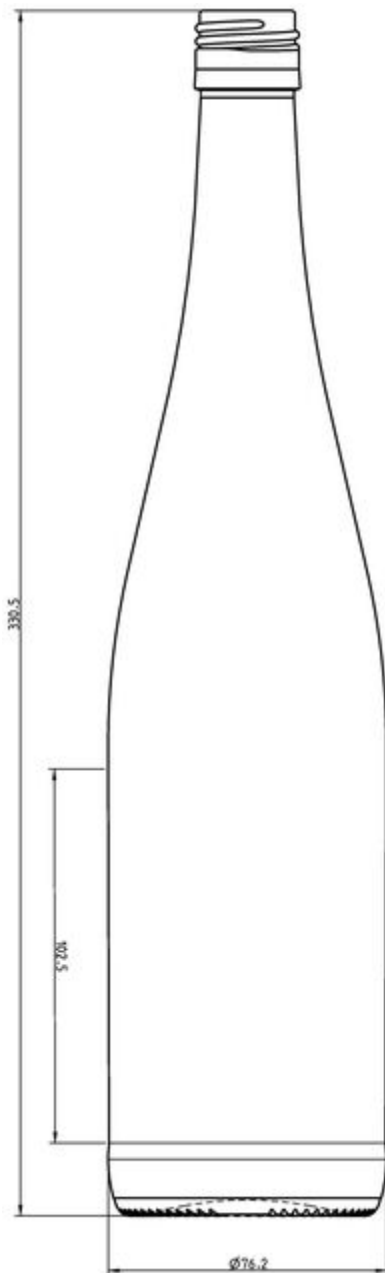

COLORES DISPONIBLES

Azul antiguo

Azul real de lujo

ESPECIFICACIONES TÉCNICAS

Código de producto	016870
Capacidad	75.0 cl
Capacidad hasta el borde	76.7 cl
Altura	330.5 mm
Diámetro	76.2 mm
Forma	Cilíndrica
Acabado	Rosca
Protección de etiqueta	No
Retornable	No
Peso	480 g
País	Alemania

ESPECIFICACIONES DE LOS ENVASES

Recipientes por palé	1125
Capas por palé	5
Anchura del palé	1000 mm
Fondo del palé	1200 mm
Altura del palé	1812 mm
Peso bruto del palé	581.00 kg

i Existen otras especificaciones de envases disponibles previa solicitud.