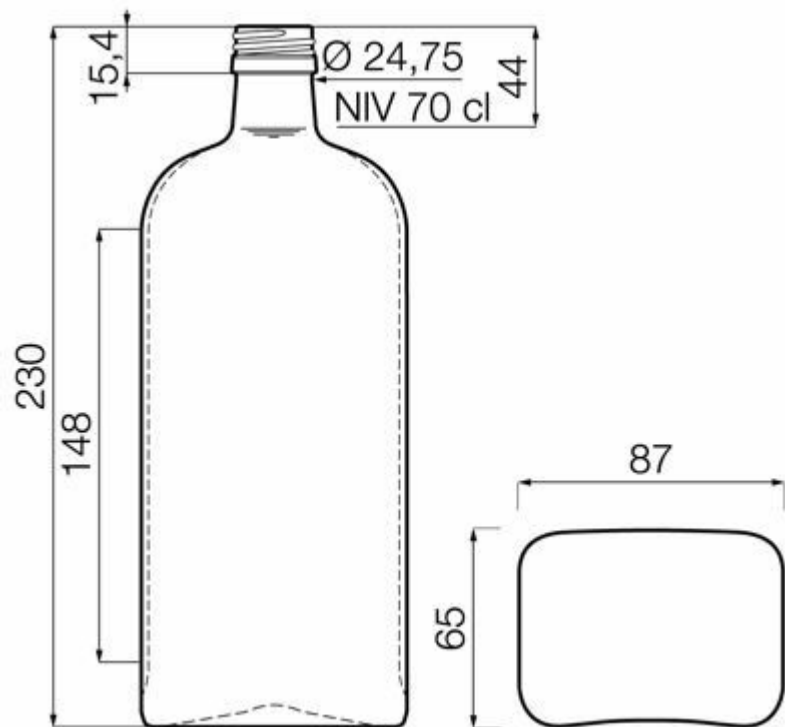

ESPECIFICACIONES TÉCNICAS

Código de producto	017072
Capacidad	70.0 cl
Capacidad hasta el borde	71.5 cl
Altura	230.0 mm
Diámetro	87.0 mm
Forma	Rectangular
Acabado	Rosca
Protección de etiqueta	No
Retornable	No
Peso	630 g
País	Alemania

ESPECIFICACIONES DE LOS ENVASES

Recipientes por palé	1170
Capas por palé	6
Anchura del palé	1000 mm
Fondo del palé	1200 mm
Altura del palé	1535 mm
Peso bruto del palé	770.00 kg

i Existen otras especificaciones de envases disponibles previa solicitud.