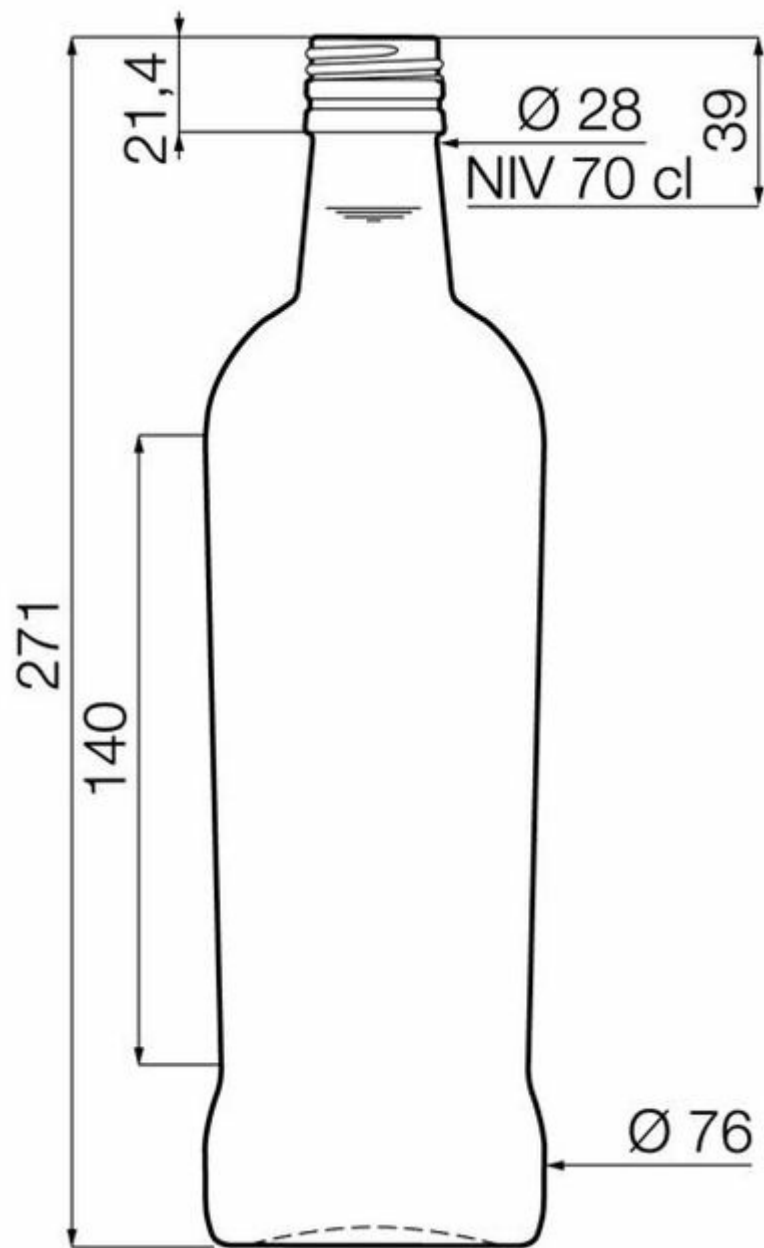

COLORES DISPONIBLES

Blanco

ESPECIFICACIONES TÉCNICAS

Código de producto	017309
Capacidad	70.0 cl
Capacidad hasta el borde	71.5 cl
Altura	271.0 mm
Diámetro	76.0 mm
Forma	Cilíndrica
Acabado	Rosca
Protección de etiqueta	No
Retornable	No
Peso	450 g
País	Alemania

ESPECIFICACIONES DE LOS ENVASES

Recipientes por palé	1575
Capas por palé	7
Anchura del palé	1000 mm
Fondo del palé	1200 mm
Altura del palé	2073 mm
Peso bruto del palé	747.00 kg

i Existen otras especificaciones de envases disponibles previa solicitud.