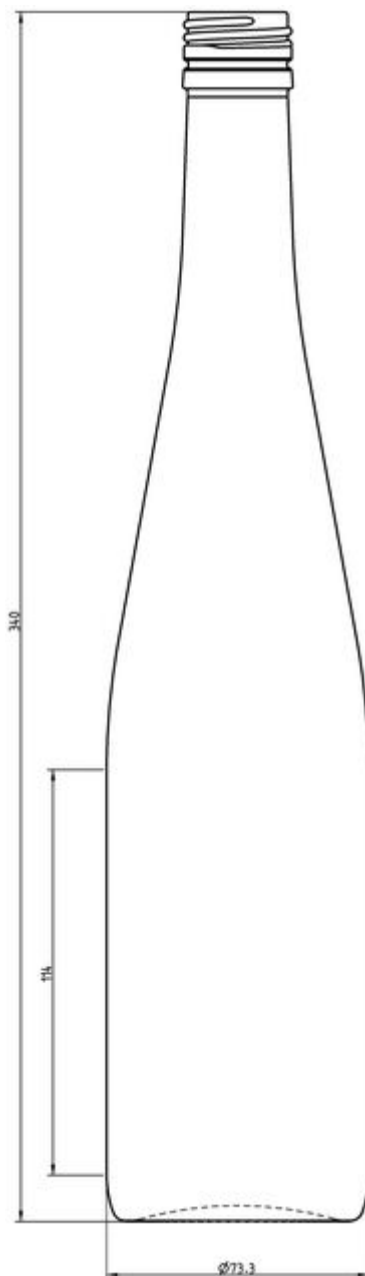

COLORES DISPONIBLES

Blanco

ESPECIFICACIONES TÉCNICAS

| | |
|--------------------------|------------|
| Código de producto | 017329 |
| Capacidad | 70.0 cl |
| Capacidad hasta el borde | 71.5 cl |
| Altura | 340.0 mm |
| Diámetro | 73.3 mm |
| Forma | Cilíndrica |
| Acabado | Rosca |
| Protección de etiqueta | No |
| Retornable | No |
| Peso | 480 g |
| País | Alemania |

ESPECIFICACIONES DE LOS ENVASES

| | |
|----------------------|-----------|
| Recipientes por palé | 1160 |
| Capas por palé | 5 |
| Anchura del palé | 1000 mm |
| Fondo del palé | 1200 mm |
| Altura del palé | 1850 mm |
| Peso bruto del palé | 596.00 kg |