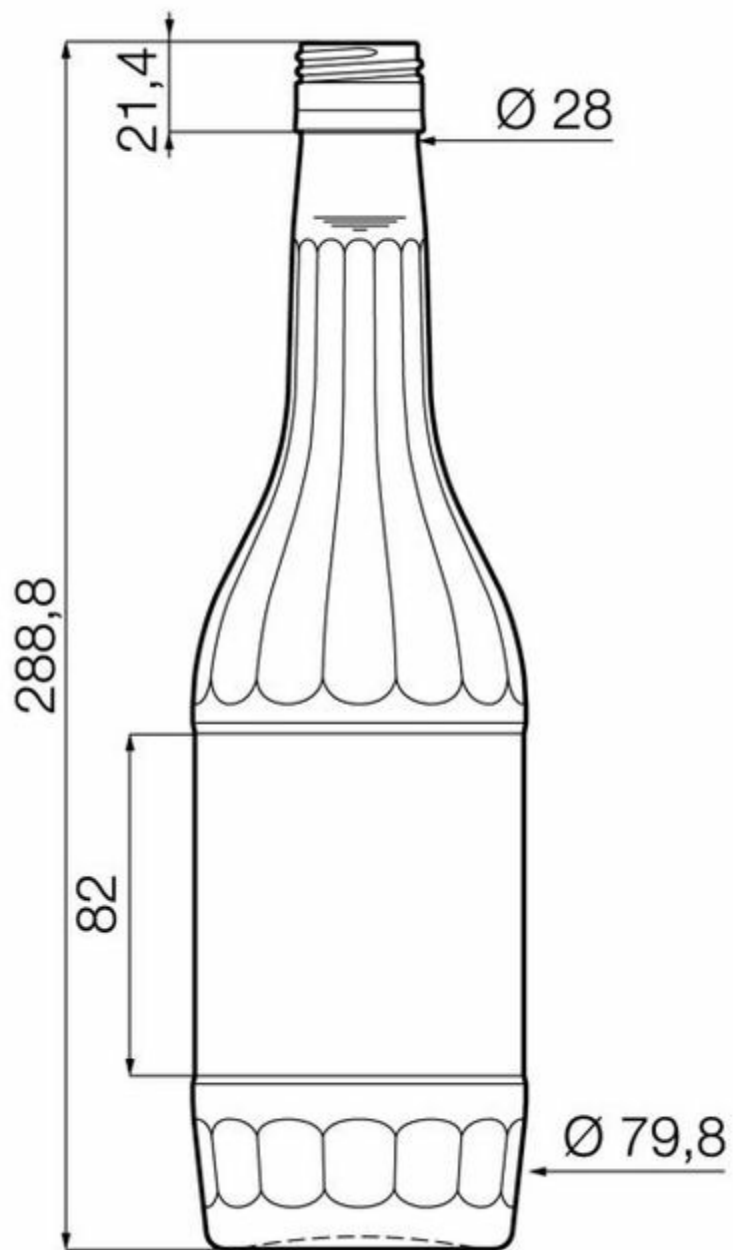

COLORES DISPONIBLES

Blanco

ESPECIFICACIONES TÉCNICAS

Código de producto	017484
Capacidad	70.0 cl
Capacidad hasta el borde	71.2 cl
Altura	288.8 mm
Diámetro	79.8 mm
Forma	Cilíndrica
Acabado	Rosca
Protección de etiqueta	No
Retornable	No
Peso	380 g
País	Alemania

ESPECIFICACIONES DE LOS ENVASES

Recipientes por palé	1218
Capas por palé	6
Anchura del palé	1000 mm
Fondo del palé	1200 mm
Altura del palé	1878 mm
Peso bruto del palé	506.00 kg

i Existen otras especificaciones de envases disponibles previa solicitud.