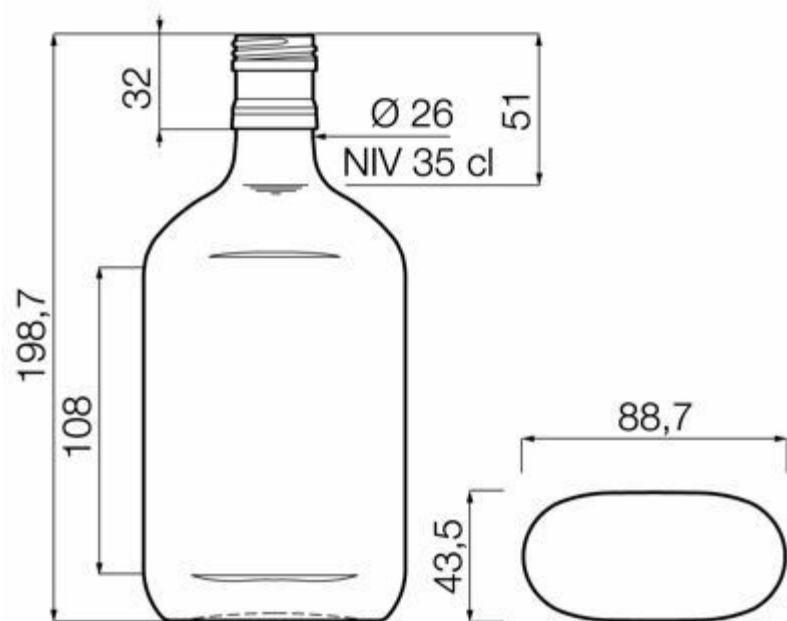

ESPECIFICACIONES TÉCNICAS

Código de producto	017491
Capacidad	35.0 cl
Capacidad hasta el borde	36.6 cl
Altura	198.7 mm
Diámetro	88.7 mm
Forma	Ovalada
Acabado	Rosca
Protección de etiqueta	Sí
Retornable	No
Peso	265 g
País	Alemania

ESPECIFICACIONES DE LOS ENVASES

Recipientes por palé	1144
Capas por palé	4
Anchura del palé	1000 mm
Fondo del palé	1200 mm
Altura del palé	950 mm
Peso bruto del palé	336.00 kg

i Existen otras especificaciones de envases disponibles previa solicitud.