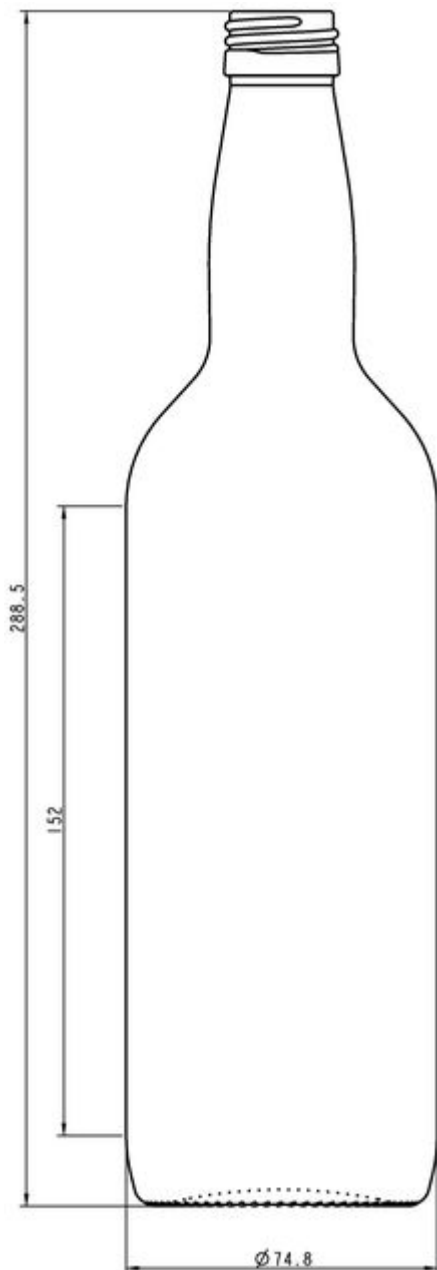

### ESPECIFICACIONES TÉCNICAS

Código de producto	017528
Capacidad	70.0 cl
Capacidad hasta el borde	71.5 cl
Altura	288.5 mm
Diámetro	74.8 mm
Forma	Cilíndrica
Acabado	Rosca
Protección de etiqueta	No
Retornable	No
Peso	450 g
País	Alemania

### ESPECIFICACIONES DE LOS ENVASES

Recipientes por palé	1165
Capas por palé	5
Anchura del palé	1000 mm
Fondo del palé	1200 mm
Altura del palé	1610 mm
Peso bruto del palé	560.00 kg

**i** Existen otras especificaciones de envases disponibles previa solicitud.