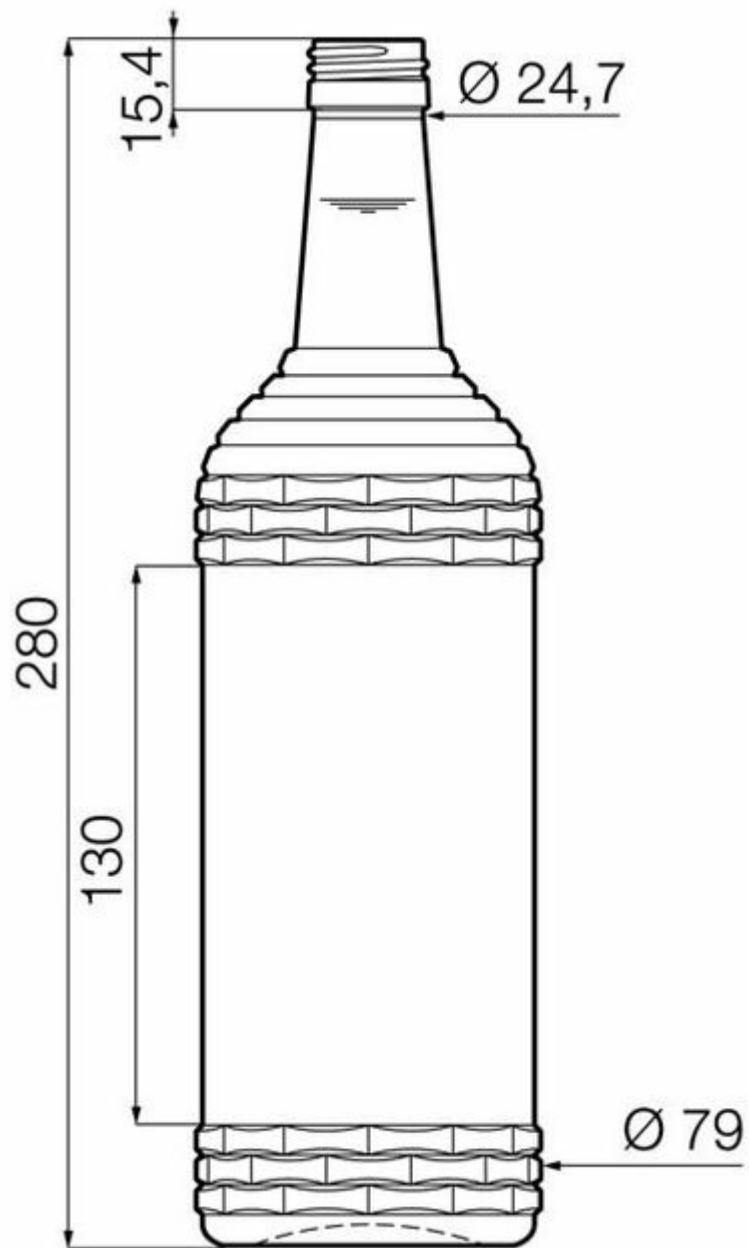

ESPECIFICACIONES TÉCNICAS

Código de producto	017997
Capacidad	70.0 cl
Capacidad hasta el borde	71.5 cl
Altura	280.0 mm
Diámetro	79.0 mm
Forma	Cilíndrica
Acabado	Rosca
Protección de etiqueta	No
Retornable	No
Peso	565 g
País	Alemania

ESPECIFICACIONES DE LOS ENVASES

Recipientes por palé	1218
Capas por palé	6
Anchura del palé	1000 mm
Fondo del palé	1200 mm
Altura del palé	1844 mm
Peso bruto del palé	724.00 kg

i Existen otras especificaciones de envases disponibles previa solicitud.