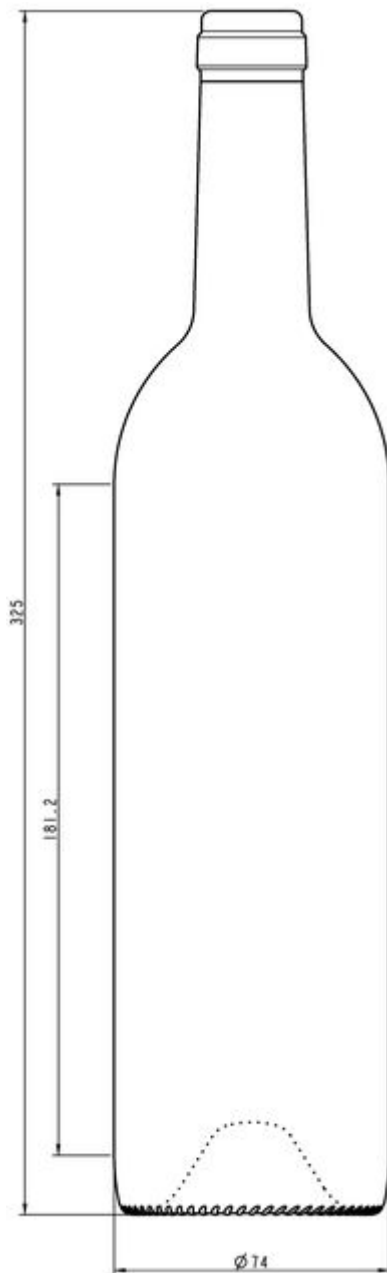

## 75CL PRESTIGIO

COLORES DISPONIBLES

-  Roble
-  Blanco
-  Verde para champán
-  Hoja muerta

VERDE PARA CHAMPÁN

G6019070

HOJA MUERTA

L1019070

### ESPECIFICACIONES TÉCNICAS

Código de producto	019070
Capacidad	75.0 cl
Capacidad hasta el borde	77.0 cl
Altura	325.0 mm
Diámetro	74.0 mm
Forma	Cilíndrica
Acabado	Corcho
Protección de etiqueta	No
Retornable	No
Peso	570 g
País	España

### ESPECIFICACIONES DE LOS ENVASES

Recipientes por palé	1374
Capas por palé	6
Anchura del palé	1000 mm
Fondo del palé	1200 mm
Altura del palé	2119 mm
Peso bruto del palé	816.00 kg

**i** Existen otras especificaciones de envases disponibles previa solicitud.