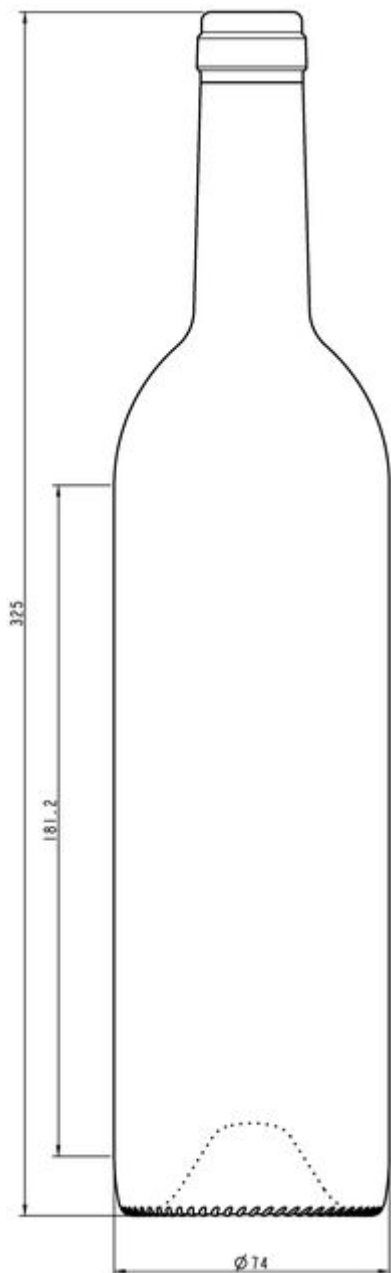

## 75CL PRESTIGIO

COLORES DISPONIBLES

-  Roble
-  Blanco
-  Verde para champán
-  Hoja muerta

VERDE PARA CHAMPÁN

G6019070

HOJA MUERTA

L1019070

### ESPECIFICACIONES TÉCNICAS

Código de producto	019070
Capacidad	75.0 cl
Capacidad hasta el borde	77.0 cl
Altura	325.0 mm
Diámetro	74.0 mm
Forma	Cilíndrica
Acabado	Corcho
Protección de etiqueta	No
Retornable	No
Peso	570 g
País	España

### ESPECIFICACIONES DE LOS ENVASES

Recipientes por palé	1374
Capas por palé	6
Anchura del palé	1000 mm
Fondo del palé	1200 mm
Altura del palé	2119 mm
Peso bruto del palé	816.00 kg

**i** Existen otras especificaciones de envases disponibles previa solicitud.