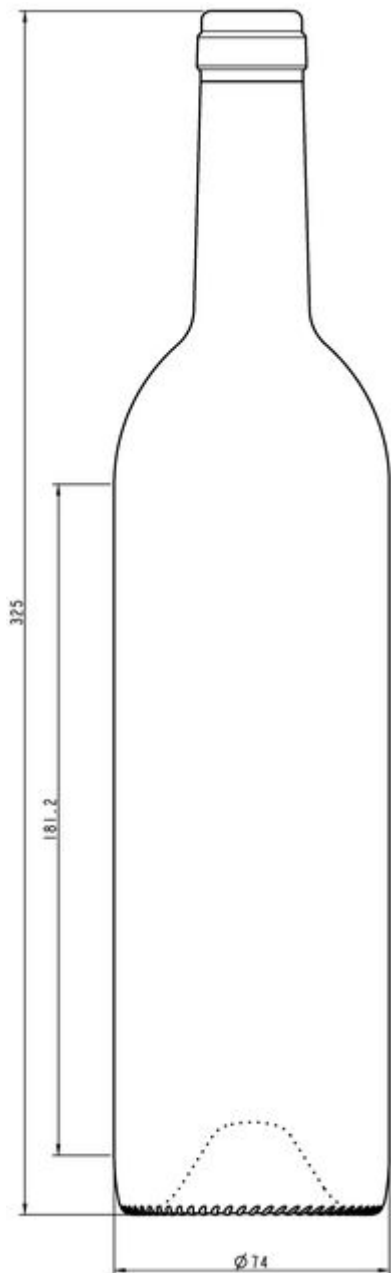

## 75CL PRESTIGIO

COLORES DISPONIBLES

-  Roble
-  Blanco
-  Verde para champán
-  Hoja muerta

VERDE PARA CHAMPÁN

G6019070

HOJA MUERTA

L1019070

### ESPECIFICACIONES TÉCNICAS

Código de producto	019070
Capacidad	75.0 cl
Capacidad hasta el borde	77.0 cl
Altura	325.0 mm
Diámetro	74.0 mm
Forma	Cilíndrica
Acabado	Corcho
Protección de etiqueta	No
Retornable	No
Peso	570 g
País	España

### ESPECIFICACIONES DE LOS ENVASES

Recipientes por palé	1374
Capas por palé	6
Anchura del palé	1000 mm
Fondo del palé	1200 mm
Altura del palé	2119 mm
Peso bruto del palé	816.00 kg

**i** Existen otras especificaciones de envases disponibles previa solicitud.