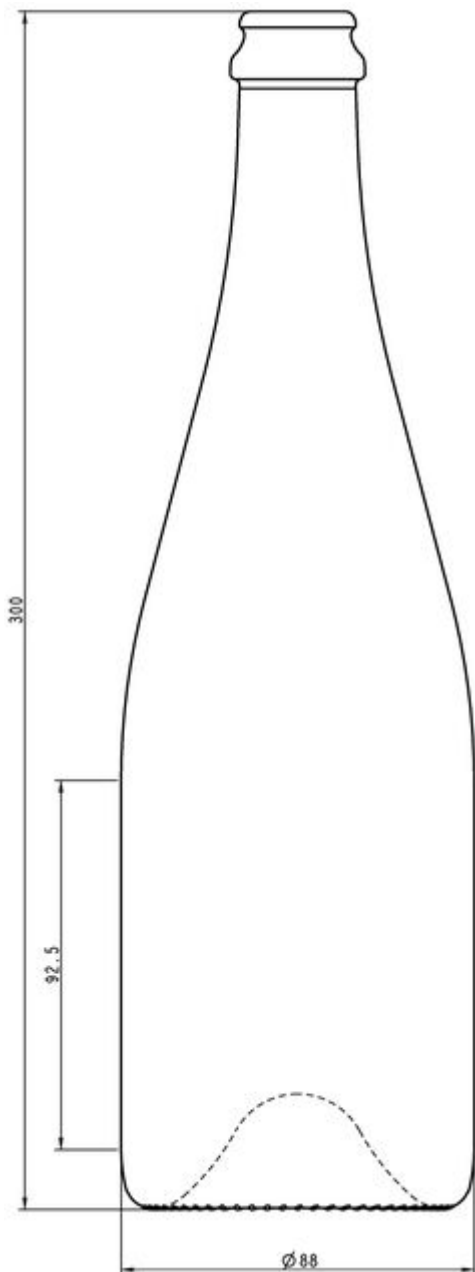

COLORES DISPONIBLES

-  Verde para champán
-  Blanco

ESPECIFICACIONES TÉCNICAS

Código de producto	019176
Capacidad	75.0 cl
Capacidad hasta el borde	77.5 cl
Altura	300.0 mm
Diámetro	88.0 mm
Forma	Cilíndrica
Acabado	Champán
Protección de etiqueta	No
Retornable	No
Peso	800 g
País	España

ESPECIFICACIONES DE LOS ENVASES

Recipientes por palé	1002
Capas por palé	6
Anchura del palé	1000 mm
Fondo del palé	1200 mm
Altura del palé	1980 mm
Peso bruto del palé	848.00 kg

i Existen otras especificaciones de envases disponibles previa solicitud.