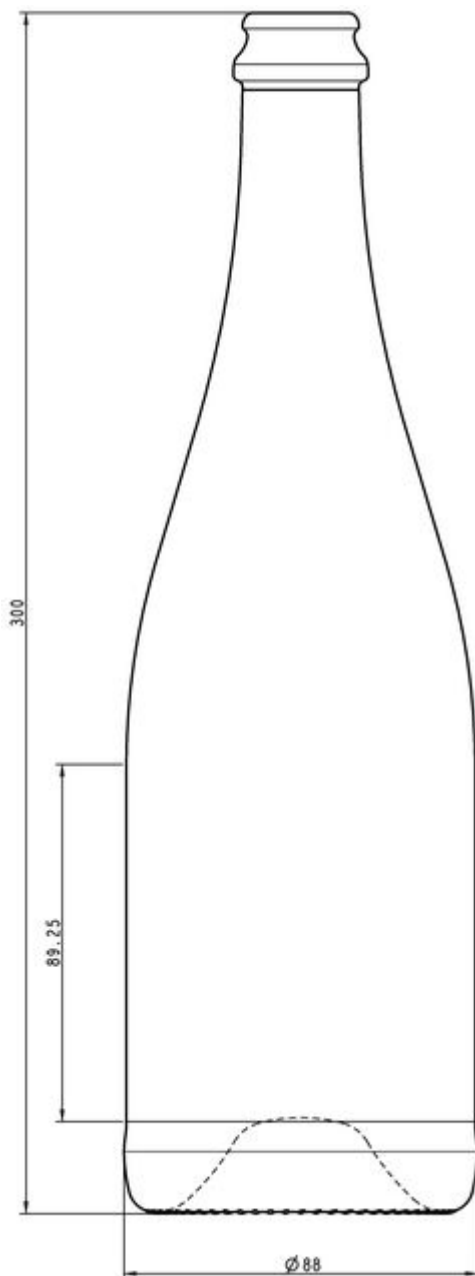

COLORES DISPONIBLES

Verde para champán

Blanco

ESPECIFICACIONES TÉCNICAS

Código de producto	019635
Capacidad	75.0 cl
Capacidad hasta el borde	77.5 cl
Altura	300.0 mm
Diámetro	88.0 mm
Forma	Cilíndrica
Acabado	Champán
Protección de etiqueta	No
Retornable	No
Peso	800 g
País	España

ESPECIFICACIONES DE LOS ENVASES

Recipientes por palé	1169
Capas por palé	7
Anchura del palé	1000 mm
Fondo del palé	1200 mm
Altura del palé	2280 mm
Peso bruto del palé	979.00 kg

i Existen otras especificaciones de envases disponibles previa solicitud.