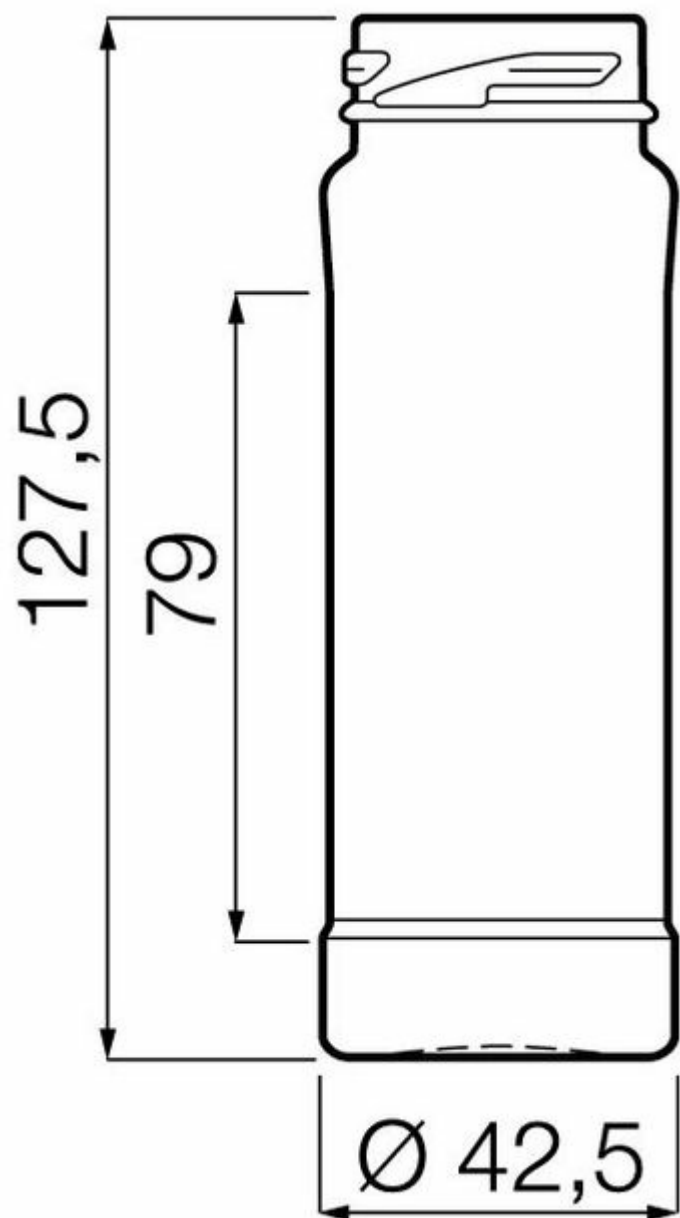

# 117ML 3 1/2 CYL TO38

COLORES DISPONIBLES

Blanco

### ESPECIFICACIONES TÉCNICAS

Código de producto	019937
Capacidad	11.7 cl
Capacidad hasta el borde	11.7 cl
Altura	127.5 mm
Diámetro	42.5 mm
Forma	Cilíndrica
Acabado	Boca ancha
Protección de etiqueta	No
Retornable	No
Peso	110 g
País	España

### ESPECIFICACIONES DE LOS ENVASES

Recipientes por palé	9659
Capas por palé	13
Anchura del palé	1000 mm
Fondo del palé	1200 mm
Altura del palé	1846 mm
Peso bruto del palé	1102.00 kg

**i** Existen otras especificaciones de envases disponibles previa solicitud.