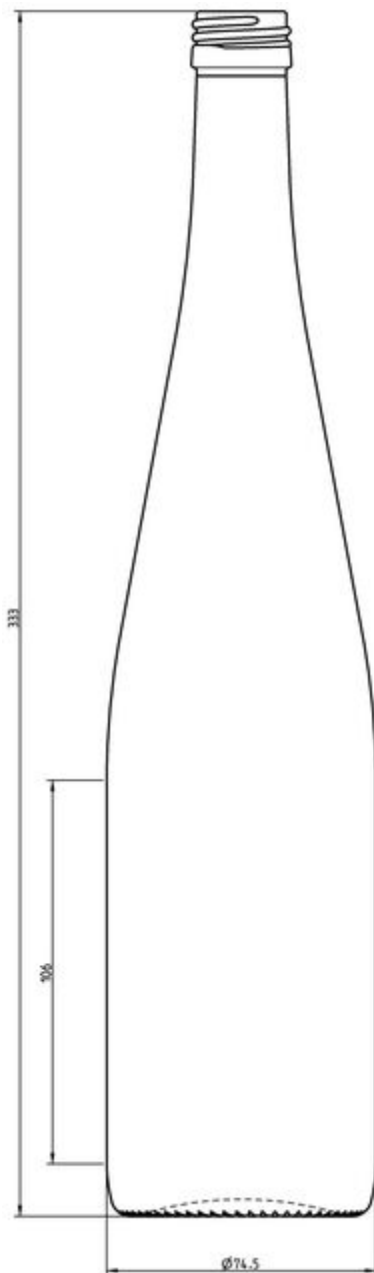

# 70CL SCHLEGEL

COLORES DISPONIBLES

Blanco

### ESPECIFICACIONES TÉCNICAS

Código de producto	130476
Capacidad	70.0 cl
Capacidad hasta el borde	71.5 cl
Altura	333.0 mm
Diámetro	74.5 mm
Forma	Cilíndrica
Acabado	Rosca
Protección de etiqueta	No
Retornable	No
Peso	480 g
País	Alemania

### ESPECIFICACIONES DE LOS ENVASES

Recipientes por palé	1125
Capas por palé	5
Anchura del palé	1000 mm
Fondo del palé	1200 mm
Altura del palé	1817 mm
Peso bruto del palé	596.00 kg

**i** Existen otras especificaciones de envases disponibles previa solicitud.