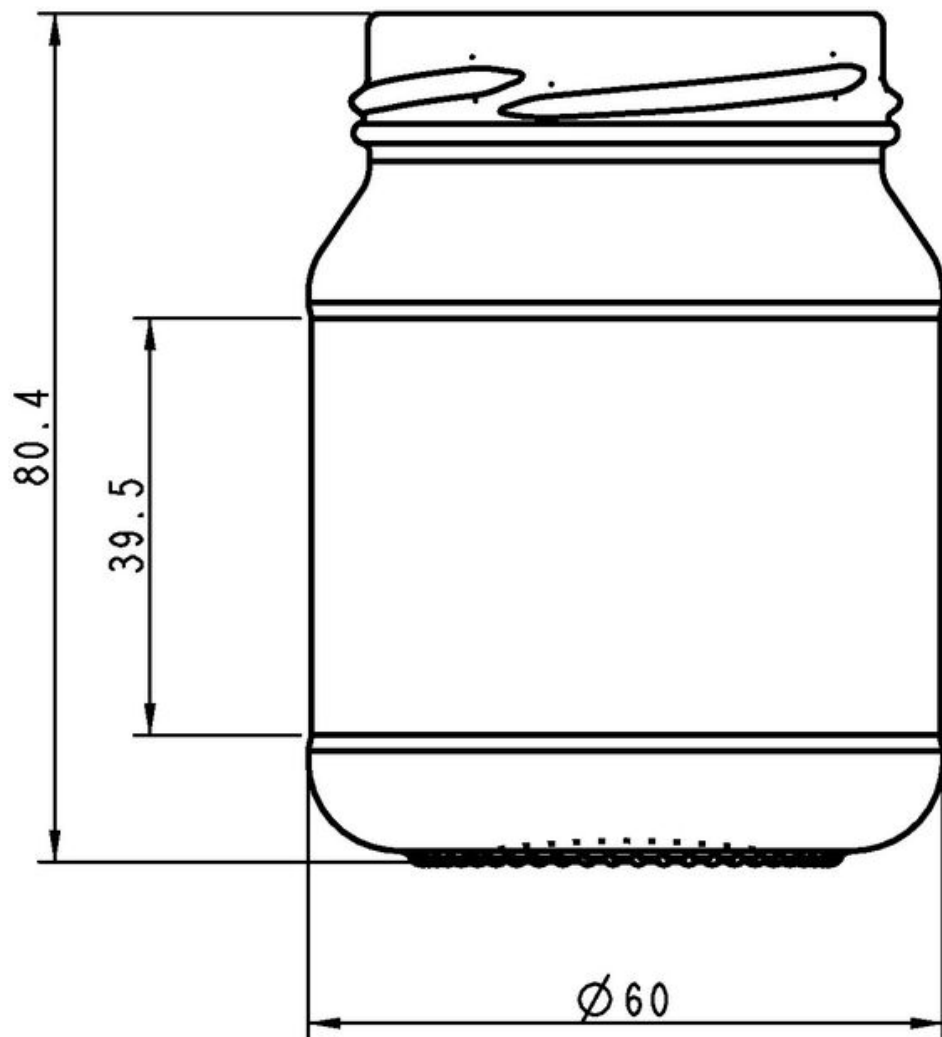

ESPECIFICACIONES TÉCNICAS

Código de producto	170239
Capacidad	13.5 cl
Capacidad hasta el borde	15.5 cl
Altura	80.4 mm
Diámetro	60.0 mm
Forma	Cilíndrica
Acabado	Boca ancha
Protección de etiqueta	No
Retornable	No
Peso	117 g
País	Estonia

ESPECIFICACIONES DE LOS ENVASES

Recipientes por palé	7942
Capas por palé	22
Anchura del palé	1000 mm
Fondo del palé	1200 mm
Altura del palé	2000 mm
Peso bruto del palé	964.00 kg

i Existen otras especificaciones de envases disponibles previa solicitud.