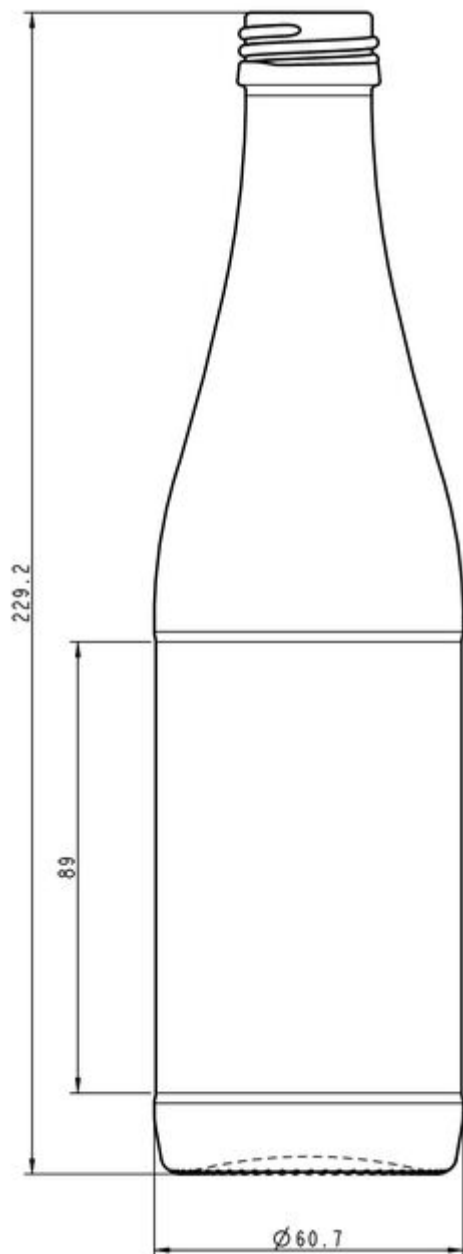

33CL VICHY

COLORES DISPONIBLES

Blanco

ESPECIFICACIONES TÉCNICAS

Código de producto	180300
Capacidad	33.0 cl
Capacidad hasta el borde	34.5 cl
Altura	229.2 mm
Diámetro	60.7 mm
Forma	Cilíndrica
Acabado	Rosca
Protección de etiqueta	Sí
Retornable	Sí
Peso	290 g
País	Alemania

ESPECIFICACIONES DE LOS ENVASES

Recipientes por palé	1444
Capas por palé	4
Anchura del palé	1000 mm
Fondo del palé	1200 mm
Altura del palé	1082 mm
Peso bruto del palé	451.00 kg

i Existen otras especificaciones de envases disponibles previa solicitud.