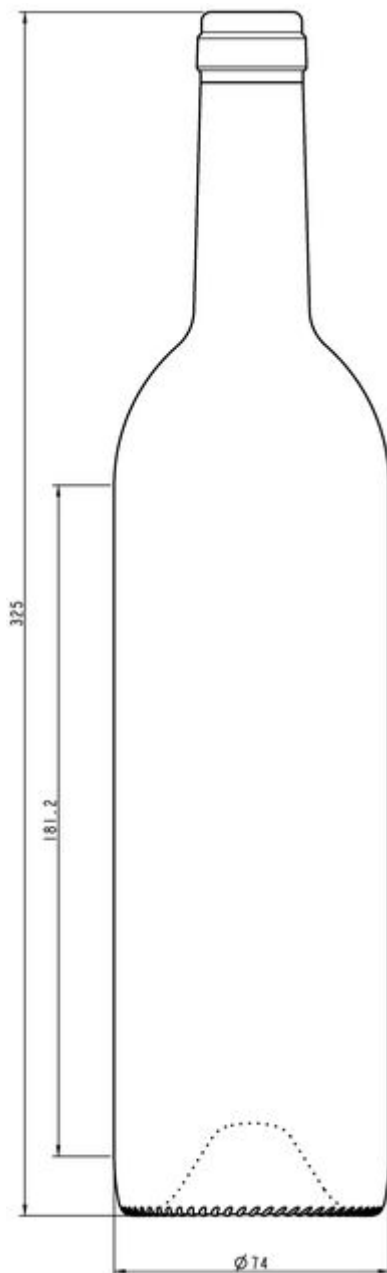

COLECCIÓN
VINOS TRANQUILOS

FAMILIA BORDELESAS

Una línea única para una cosecha prometedora.

ROBLE
T0019070

BLANCO
F3019070

75CL PRESTIGIO

COLORES DISPONIBLES

-  Roble
-  Blanco
-  Verde para champán
-  Hoja muerta

VERDE PARA CHAMPÁN

G6019070

HOJA MUERTA

L1019070

ESPECIFICACIONES TÉCNICAS

Código de producto	019070
Capacidad	75.0 cl
Capacidad hasta el borde	77.0 cl
Altura	325.0 mm
Diámetro	74.0 mm
Forma	Cilíndrica
Acabado	Corcho
Protección de etiqueta	No
Retornable	No
Peso	570 g
País	España

ESPECIFICACIONES DE LOS ENVASES

Recipientes por palé	1374
Capas por palé	6
Anchura del palé	1000 mm
Fondo del palé	1200 mm
Altura del palé	2119 mm
Peso bruto del palé	816.00 kg

i Existen otras especificaciones de envases disponibles previa solicitud.