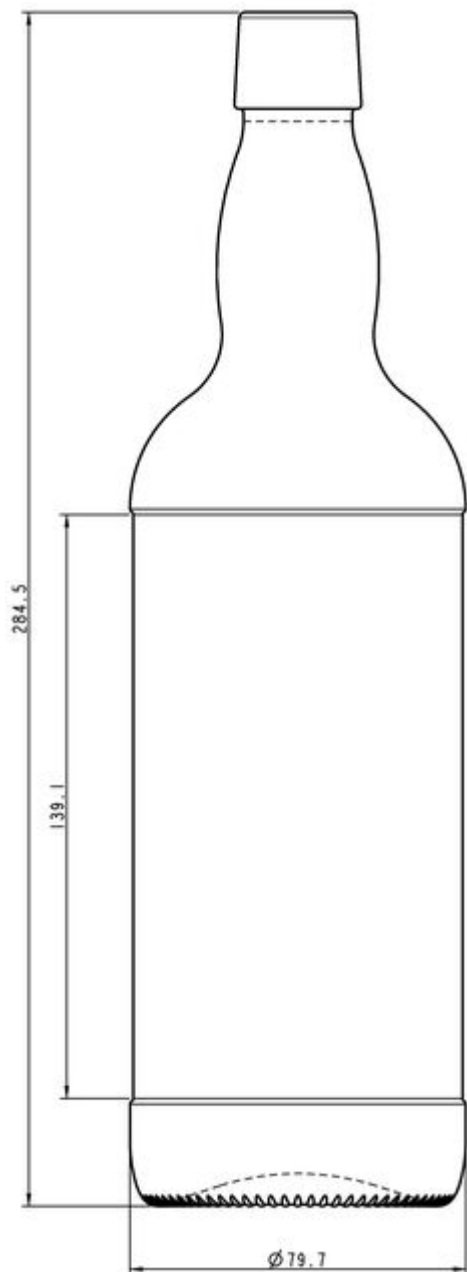

COLLECTION
SPIRITUEUX

WHISKIES

Un large choix de designs pour vous aider à mettre en avant le caractère unique de votre produit.

75CL ROUND WHISKY

TEINTES DISPONIBLES

-  Vert standard
-  Blanc

SPÉCIFICATIONS TECHNIQUES

Code produit	001402
Capacité	75.0 cl
Capacité à ras bord	77.7 cl
Hauteur	284.5 mm
Diamètre	79.7 mm
Forme	Ronde
Bague	Capuchon enclipsable
Protection de l'étiquette	Non
Remplissable	Non
Poids	500 g
Pays	Royaume-Uni

SPÉCIFICATIONS DE L'EMBALLAGE

Conteneurs par palette	812
Couches par palette	4
Largeur de la palette	1000 mm
Profondeur de la palette	1200 mm
Hauteur de la palette	1303 mm
Poids brut de la palette	436.00 kg