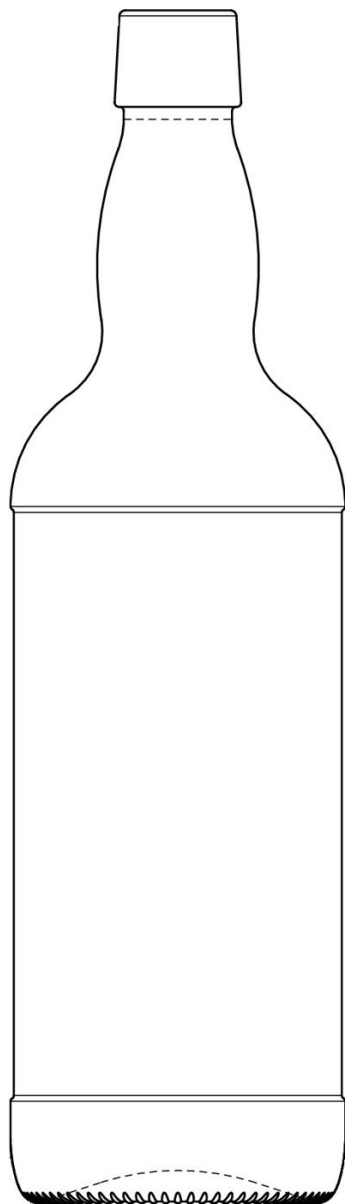

COLLECTION
SPIRITUEUX

WHISKIES

Un large choix de designs pour vous aider à mettre en avant le caractère unique de votre produit.

75CL ROUND WHISKY

TEINTES DISPONIBLES

-  Vert standard
-  Blanc

SPÉCIFICATIONS TECHNIQUES

Code produit	001402
Capacité	75.0 cl
Capacité à ras bord	77.7 cl
Hauteur	284.5 mm
Diamètre	79.7 mm
Forme	Ronde
Bague	Capuchon enclipsable
Protection de l'étiquette	Non
Remplissable	Non
Poids	500 g
Pays	Royaume-Uni

SPÉCIFICATIONS DE L'EMBALLAGE

Conteneurs par palette	812
Couches par palette	4
Largeur de la palette	1000 mm
Profondeur de la palette	1200 mm
Hauteur de la palette	1303 mm
Poids brut de la palette	436.00 kg