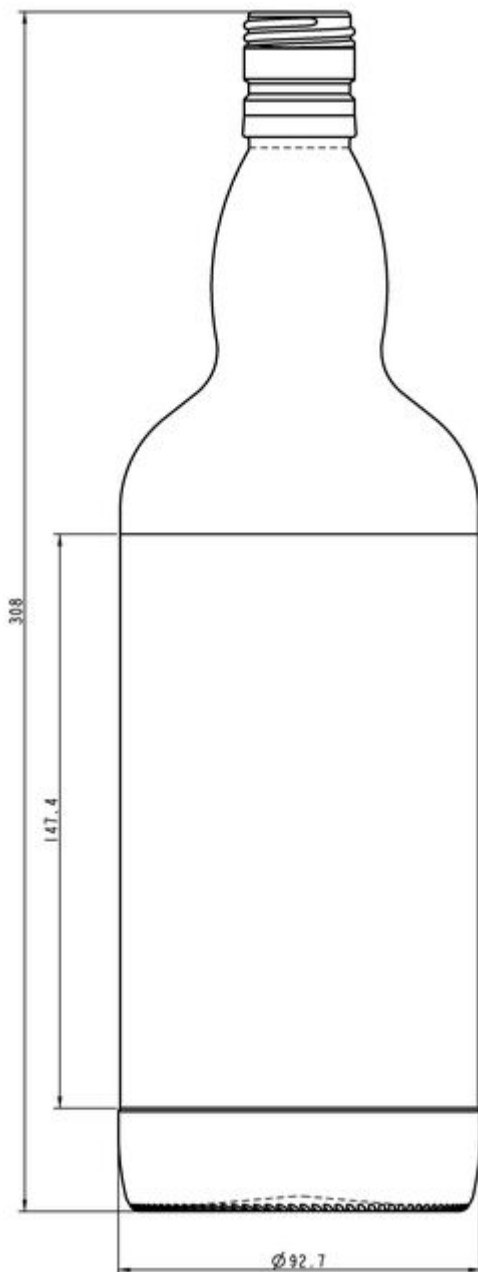

## 1.33CL ROUND WHISKY

TEINTES DISPONIBLES

Blanc

Vert standard

### SPÉCIFICATIONS TECHNIQUES

Code produit	001403
Capacité	113.0 cl
Capacité à ras bord	117.4 cl
Hauteur	308.0 mm
Diamètre	92.7 mm
Forme	Ronde
Bague	Bouchon à vis
Protection de l'étiquette	Non
Remplissable	Non
Poids	650 g
Pays	Royaume-Uni