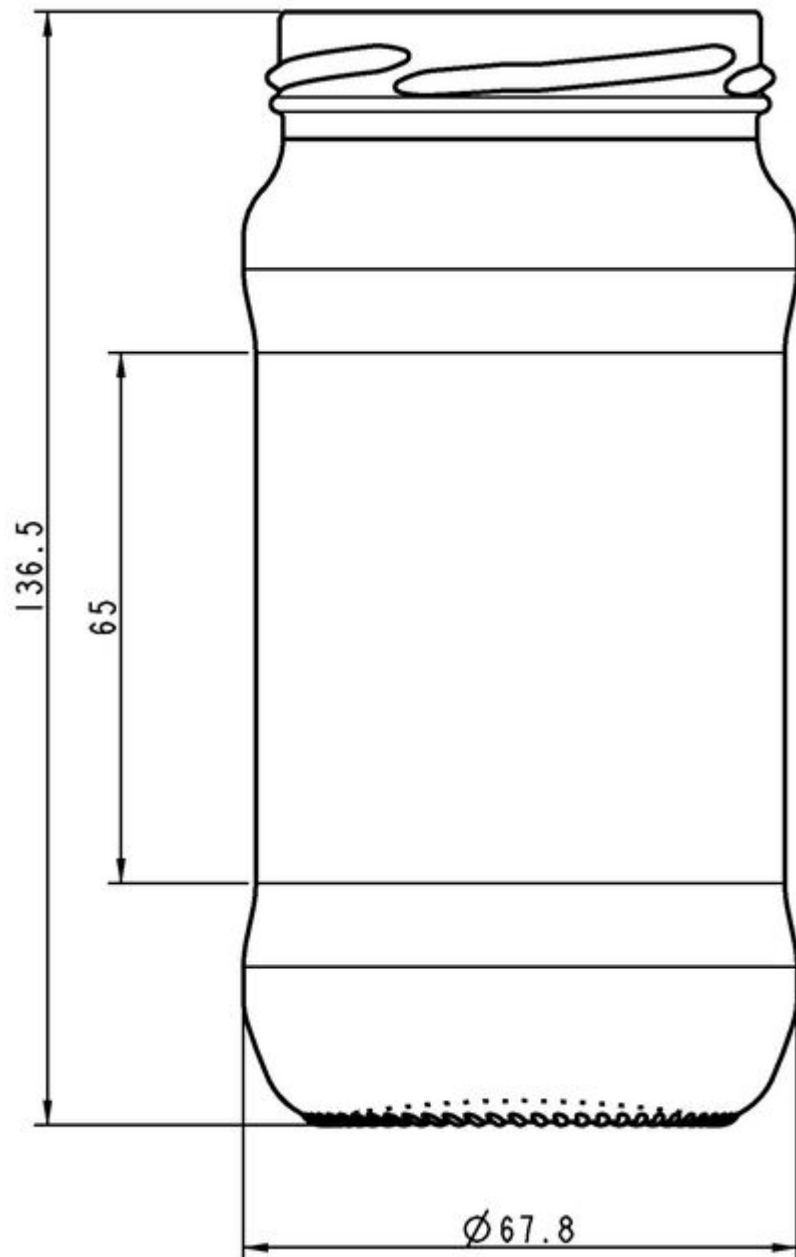

SPÉCIFICATIONS TECHNIQUES

Code produit	150768
Capacité	37.0 cl
Capacité à ras bord	37.0 cl
Hauteur	136.5 mm
Diamètre	67.8 mm
Forme	Ronde
Bague	Large ouverture
Protection de l'étiquette	Non
Remplissable	Non
Poids	170 g
Pays	Espagne

SPÉCIFICATIONS DE L'EMBALLAGE

Conteneurs par palette	3808
Couches par palette	14
Largeur de la palette	1000 mm
Profondeur de la palette	1200 mm
Hauteur de la palette	2096 mm
Poids brut de la palette	672.00 kg

i D'autres spécifications d'emballage sont disponibles sur demande.