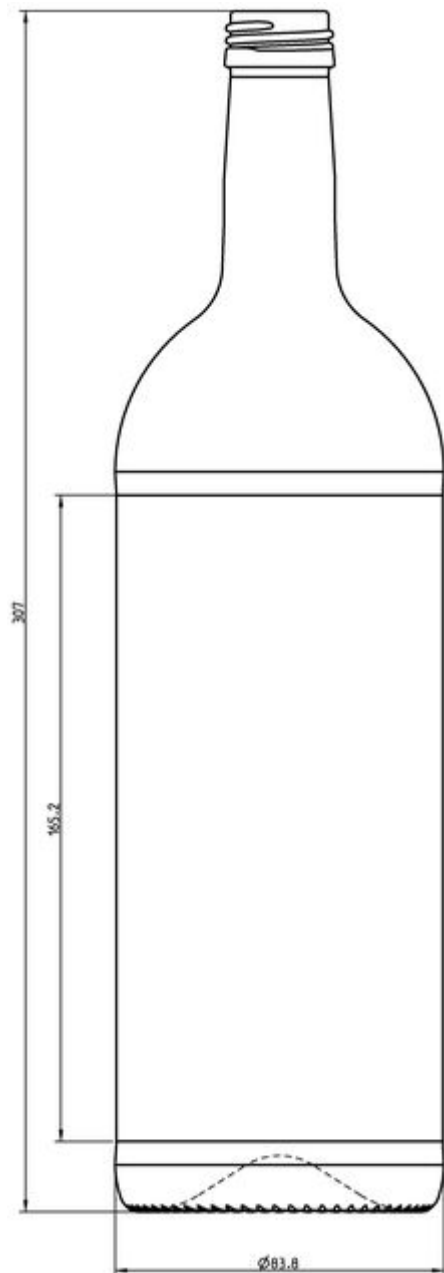

**COLLEZIONE
VINI FERMI**

FORMA BORDOLESE

Una gamma unica per la tua promettente vendemmia.

ROSÉ

Esaltare gusti rinfrescanti e aromatici per palati di tendenza.

FLINT

F3110959

100CL BD WINE MCA307

COLORI DISPONIBILI

Flint

Birra verde smeraldo

SPECIFICHE TECNICHE

Codice prodotto	110959
Capacità	100.0 cl
Capacità fino all'orlo	102.0 cl
Altezza	307.0 mm
Diametro	83.8 mm
Forma	Tonda
Finitura	Tappo a vite
Protezione etichetta	Si
Ricaricabile	No
Peso	480 g
Paese	Germania