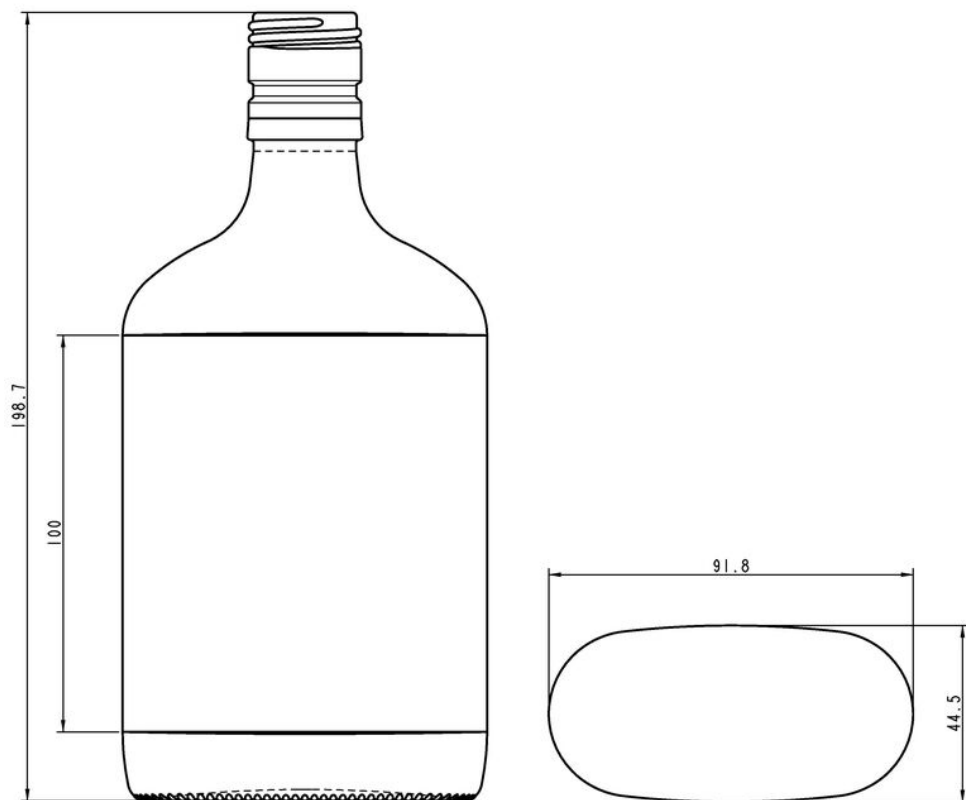

**COLECCIÓN
LICORES ESPIRITUOSOS**

WHISKYS

Diversidad de diseños para ensalzar el carácter exclusivo de tu producto.

BLANCO

F3001147

VERDE NORMAL

G5001147

35CL OVAL WHISKY

COLORES DISPONIBLES

Blanco

Verde normal

ESPECIFICACIONES TÉCNICAS

| | |
|--------------------------|-------------|
| Código de producto | 001147 |
| Capacidad | 35.0 cl |
| Capacidad hasta el borde | 36.6 cl |
| Altura | 198.7 mm |
| Diámetro | 91.8 mm |
| Forma | Ovalada |
| Acabado | Rosca |
| Protección de etiqueta | No |
| Retornable | No |
| Peso | 340 g |
| País | Reino Unido |

ESPECIFICACIONES DE LOS ENVASES

| | |
|----------------------|-----------|
| Recipientes por palé | 1716 |
| Capas por palé | 6 |
| Anchura del palé | 1000 mm |
| Fondo del palé | 1200 mm |
| Altura del palé | 1364 mm |
| Peso bruto del palé | 615.00 kg |