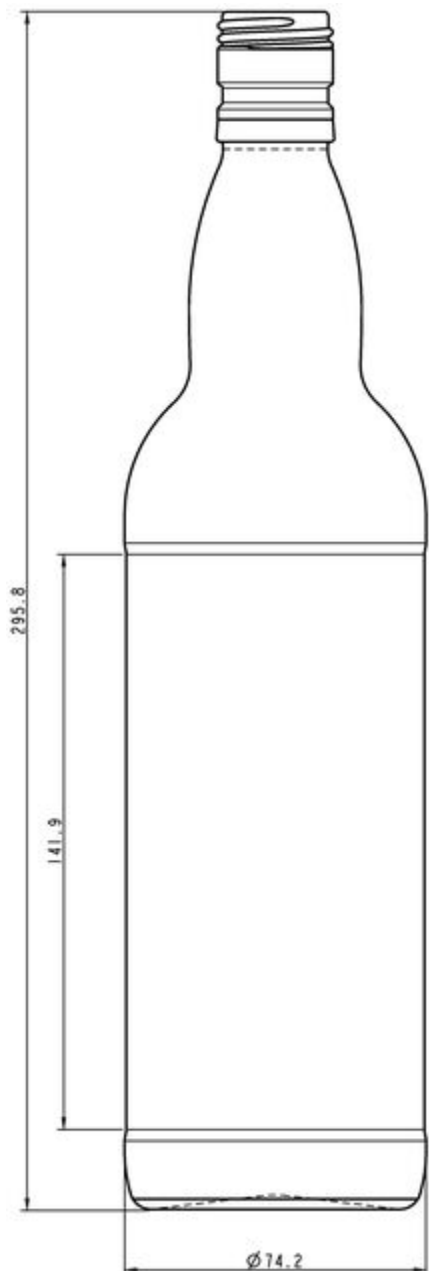

**COLECCIÓN
LICORES ESPIRITUOSOS**

WHISKYS

Diversidad de diseños para ensalzar el carácter exclusivo de tu producto.

75CL ROUND WHISKY

COLORES DISPONIBLES

Blanco

Verde normal

ESPECIFICACIONES TÉCNICAS

Código de producto	001275
Capacidad	75.0 cl
Capacidad hasta el borde	77.9 cl
Altura	295.8 mm
Diámetro	74.2 mm
Forma	Cilíndrica
Acabado	Rosca
Protección de etiqueta	No
Retornable	No
Peso	340 g
País	Reino Unido

ESPECIFICACIONES DE LOS ENVASES

Recipientes por palé	932
Capas por palé	4
Anchura del palé	1000 mm
Fondo del palé	1200 mm
Altura del palé	1349 mm
Peso bruto del palé	347.00 kg

i Existen otras especificaciones de envases disponibles previa solicitud.