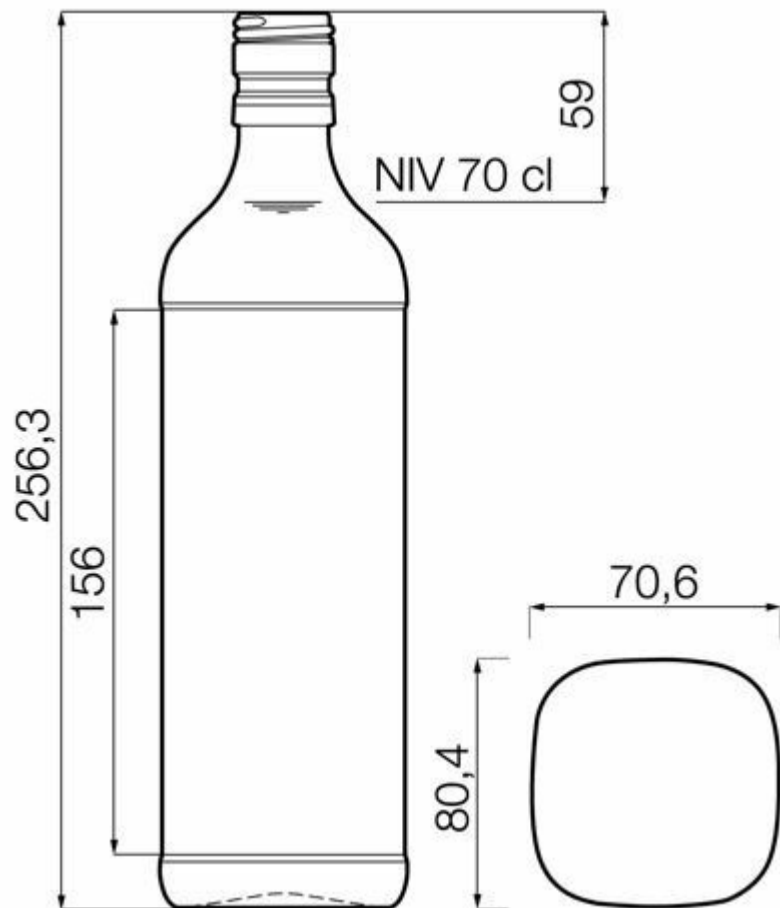

# 70CL SQUARE WHISKY

COLORES DISPONIBLES

Blanco

### ESPECIFICACIONES TÉCNICAS

Código de producto	001329
Capacidad	70.0 cl
Capacidad hasta el borde	72.5 cl
Altura	256.3 mm
Diámetro	70.6 mm
Forma	Cuadrada
Acabado	Rosca
Protección de etiqueta	No
Retornable	No
Peso	385 g
País	Reino Unido

### ESPECIFICACIONES DE LOS ENVASES

Recipientes por palé	952
Capas por palé	4
Anchura del palé	1000 mm
Fondo del palé	1200 mm
Altura del palé	1191 mm
Peso bruto del palé	397.00 kg

**i** Existen otras especificaciones de envases disponibles previa solicitud.