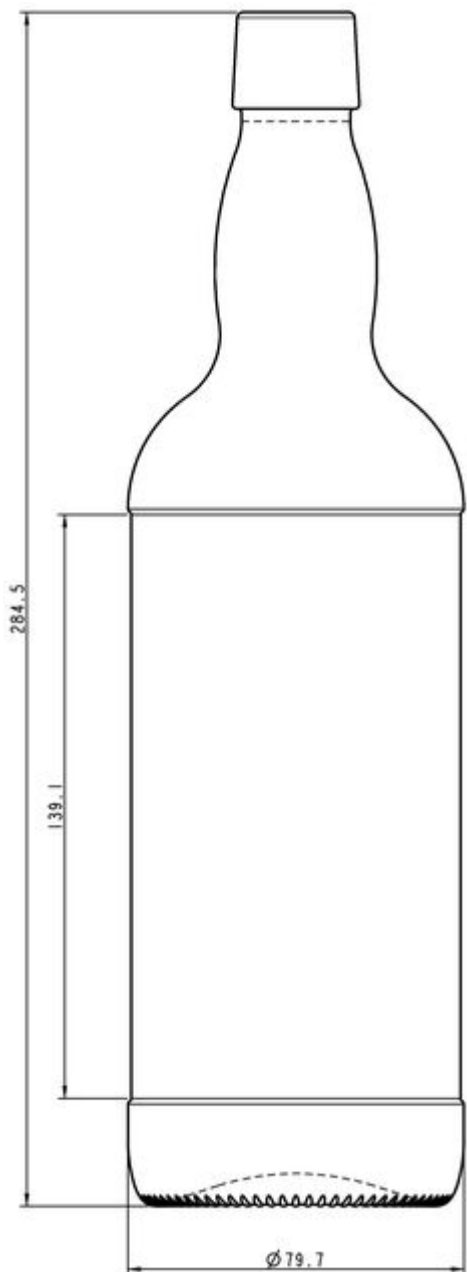

**COLECCIÓN
LICORES ESPIRITUOSOS**

WHISKYS

Diversidad de diseños para ensalzar el carácter exclusivo de tu producto.

75CL ROUND WHISKY

COLORES DISPONIBLES

-  Verde normal
-  Blanco

ESPECIFICACIONES TÉCNICAS

Código de producto	001402
Capacidad	75.0 cl
Capacidad hasta el borde	77.7 cl
Altura	284.5 mm
Diámetro	79.7 mm
Forma	Cilíndrica
Acabado	A presión
Protección de etiqueta	No
Retornable	No
Peso	500 g
País	Reino Unido

ESPECIFICACIONES DE LOS ENVASES

Recipientes por palé	812
Capas por palé	4
Anchura del palé	1000 mm
Fondo del palé	1200 mm
Altura del palé	1303 mm
Peso bruto del palé	436.00 kg

i Existen otras especificaciones de envases disponibles previa solicitud.