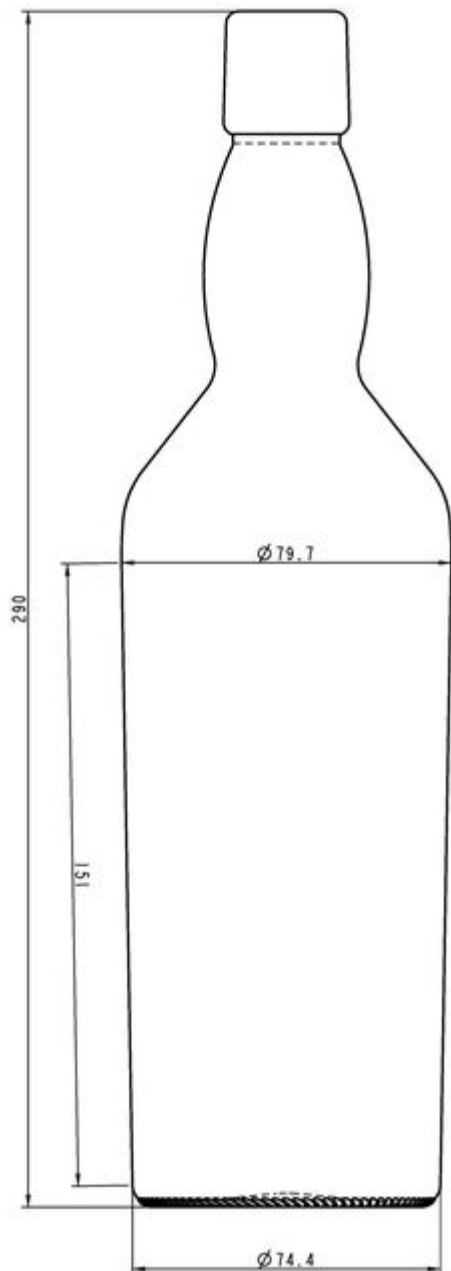

ESPECIFICACIONES TÉCNICAS

Código de producto	001415
Capacidad	70.0 cl
Capacidad hasta el borde	73.6 cl
Altura	290.0 mm
Diámetro	79.7 mm
Forma	Cilíndrica
Acabado	Corcho
Protección de etiqueta	No
Retornable	No
Peso	550 g
País	Reino Unido

ESPECIFICACIONES DE LOS ENVASES

Recipientes por palé	812
Capas por palé	4
Anchura del palé	1000 mm
Fondo del palé	1200 mm
Altura del palé	1325 mm
Peso bruto del palé	482.00 kg

i Existen otras especificaciones de envases disponibles previa solicitud.