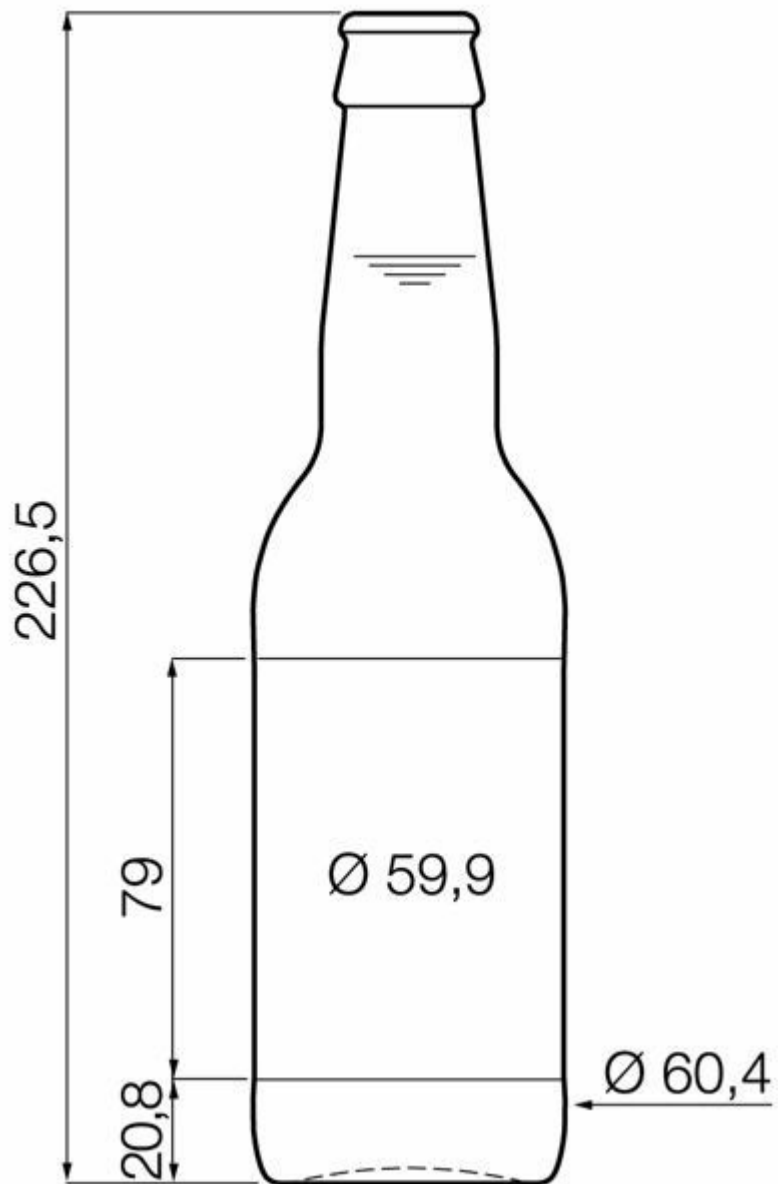

## 33CL LN NRB

### ESPECIFICACIONES TÉCNICAS

Código de producto	003268
Capacidad	33.0 cl
Capacidad hasta el borde	34.6 cl
Altura	226.5 mm
Diámetro	60.4 mm
Forma	Cilíndrica
Acabado	Tapón corona
Protección de etiqueta	No
Retornable	No
Peso	216 g
País	Países Bajos

### ESPECIFICACIONES DE LOS ENVASES

Recipientes por palé	2888
Capas por palé	8
Anchura del palé	1000 mm
Fondo del palé	1200 mm
Altura del palé	2001 mm
Peso bruto del palé	663.00 kg

**i** Existen otras especificaciones de envases disponibles previa solicitud.