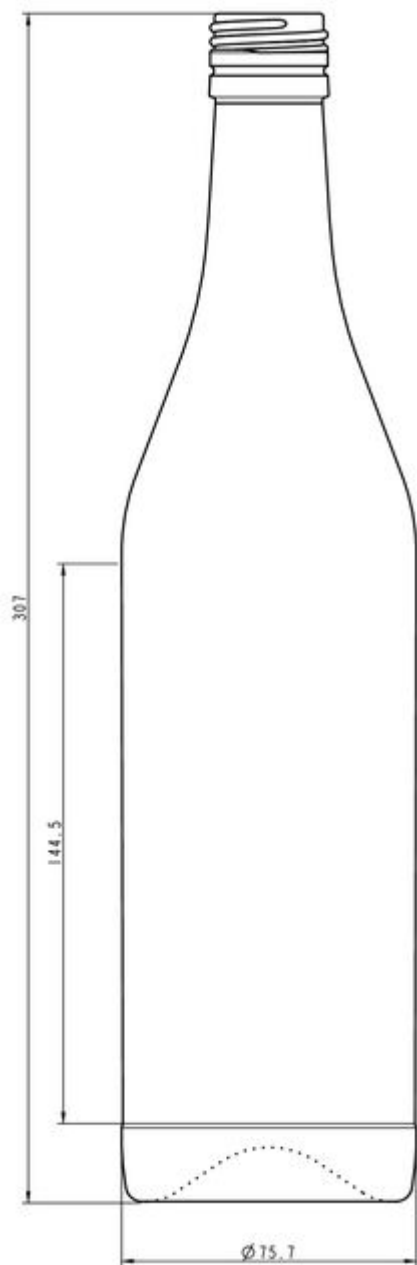

COLORES DISPONIBLES

Verde esmeralda para cerveza

Blanco

ESPECIFICACIONES TÉCNICAS

Código de producto	003699
Capacidad	75.0 cl
Capacidad hasta el borde	77.0 cl
Altura	307.0 mm
Diámetro	75.7 mm
Forma	Cilíndrica
Acabado	Rosca
Protección de etiqueta	No
Retornable	No
Peso	481 g
País	Países Bajos

ESPECIFICACIONES DE LOS ENVASES

Recipientes por palé	1284
Capas por palé	6
Anchura del palé	1000 mm
Fondo del palé	1200 mm
Altura del palé	2024 mm
Peso bruto del palé	648.00 kg

i Existen otras especificaciones de envases disponibles previa solicitud.