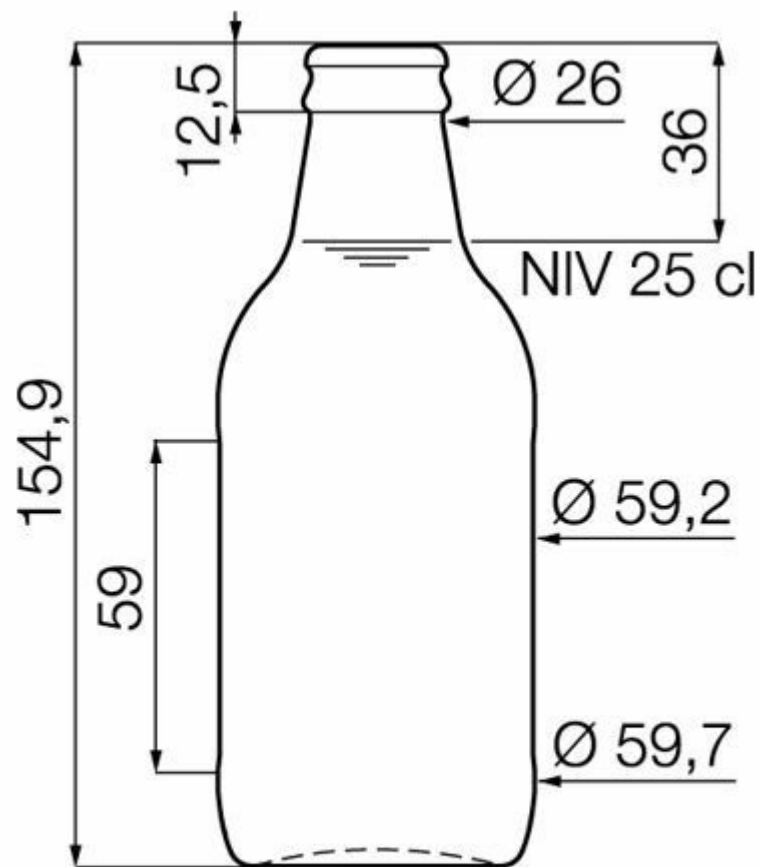

25CL EVA LIGHT

COLORES DISPONIBLES

Verde esmeralda para cerveza

Ámbar para cerveza

BOTTLE 19

ESPECIFICACIONES TÉCNICAS

Código de producto	004665
Capacidad	25.0 cl
Capacidad hasta el borde	26.6 cl
Altura	154.9 mm
Diámetro	59.6 mm
Forma	Cilíndrica
Acabado	Tapón corona
Protección de etiqueta	No
Retornable	No
Peso	129 g
País	Países Bajos

ESPECIFICACIONES DE LOS ENVASES

Recipientes por palé	4081
Capas por palé	11
Anchura del palé	1000 mm
Fondo del palé	1200 mm
Altura del palé	1904 mm
Peso bruto del palé	582.00 kg

i Existen otras especificaciones de envases disponibles previa solicitud.