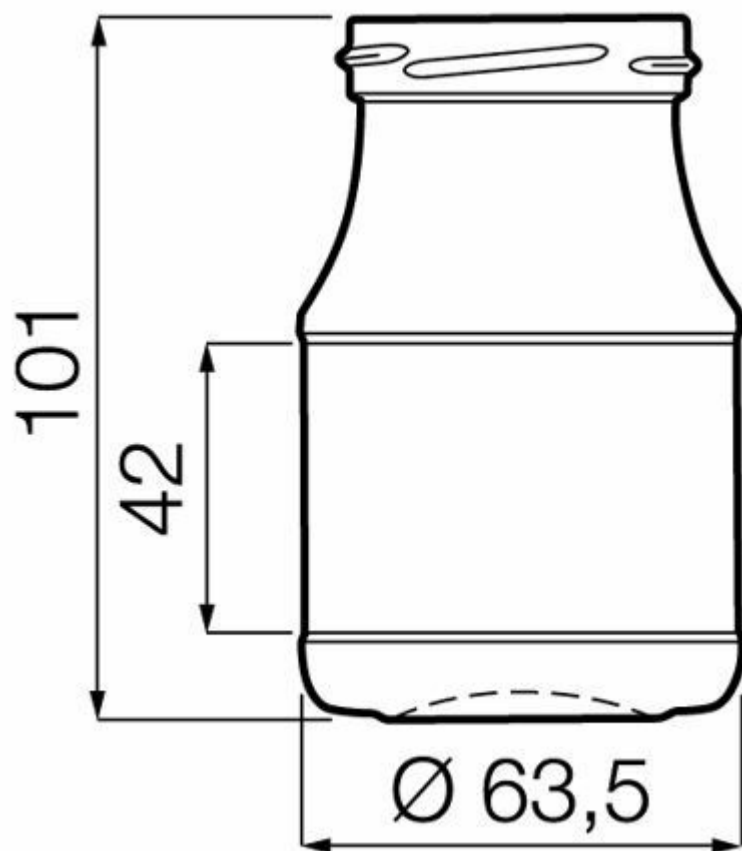

ESPECIFICACIONES TÉCNICAS

Código de producto	006051
Capacidad	21.2 cl
Capacidad hasta el borde	21.2 cl
Altura	101.0 mm
Diámetro	63.5 mm
Forma	Cilíndrica
Acabado	Boca ancha
Protección de etiqueta	No
Retornable	No
Peso	115 g
País	Polonia

ESPECIFICACIONES DE LOS ENVASES

Recipientes por palé	5832
Capas por palé	18
Anchura del palé	1000 mm
Fondo del palé	1200 mm
Altura del palé	2006 mm
Peso bruto del palé	706.00 kg

i Existen otras especificaciones de envases disponibles previa solicitud.