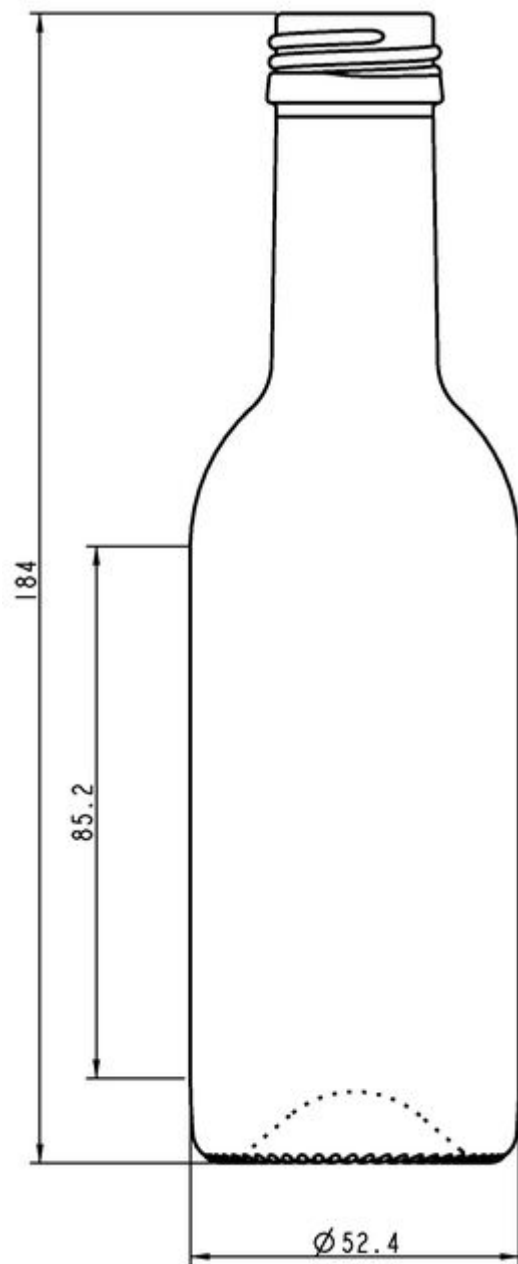

### ESPECIFICACIONES TÉCNICAS

Código de producto	007020
Capacidad	18.7 cl
Capacidad hasta el borde	19.7 cl
Altura	184.0 mm
Diámetro	52.4 mm
Forma	Cilíndrica
Acabado	Rosca
Protección de etiqueta	No
Retornable	No
Peso	200 g
País	Italia

### ESPECIFICACIONES DE LOS ENVASES

Recipientes por palé	2712
Capas por palé	6
Anchura del palé	1000 mm
Fondo del palé	1200 mm
Altura del palé	1260 mm
Peso bruto del palé	570.00 kg

**i** Existen otras especificaciones de envases disponibles previa solicitud.