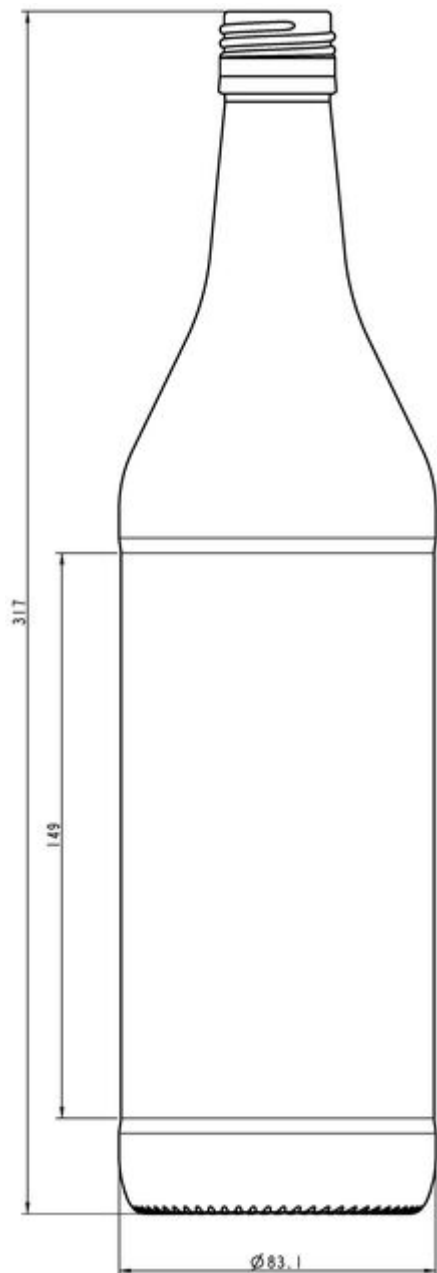

G6007489

100CL VTH SE TV31.5

COLORES DISPONIBLES

Semi blanco

Verde para champán

ESPECIFICACIONES TÉCNICAS

Código de producto	007489
Capacidad	100.0 cl
Capacidad hasta el borde	102.5 cl
Altura	317.0 mm
Diámetro	83.1 mm
Forma	Cilíndrica
Acabado	Rosca
Protección de etiqueta	No
Retornable	No
Peso	460 g
País	Italia

ESPECIFICACIONES DE LOS ENVASES

Recipientes por palé	1050
Capas por palé	6
Anchura del palé	1000 mm
Fondo del palé	1200 mm
Altura del palé	2050 mm
Peso bruto del palé	513.00 kg

i Existen otras especificaciones de envases disponibles previa solicitud.