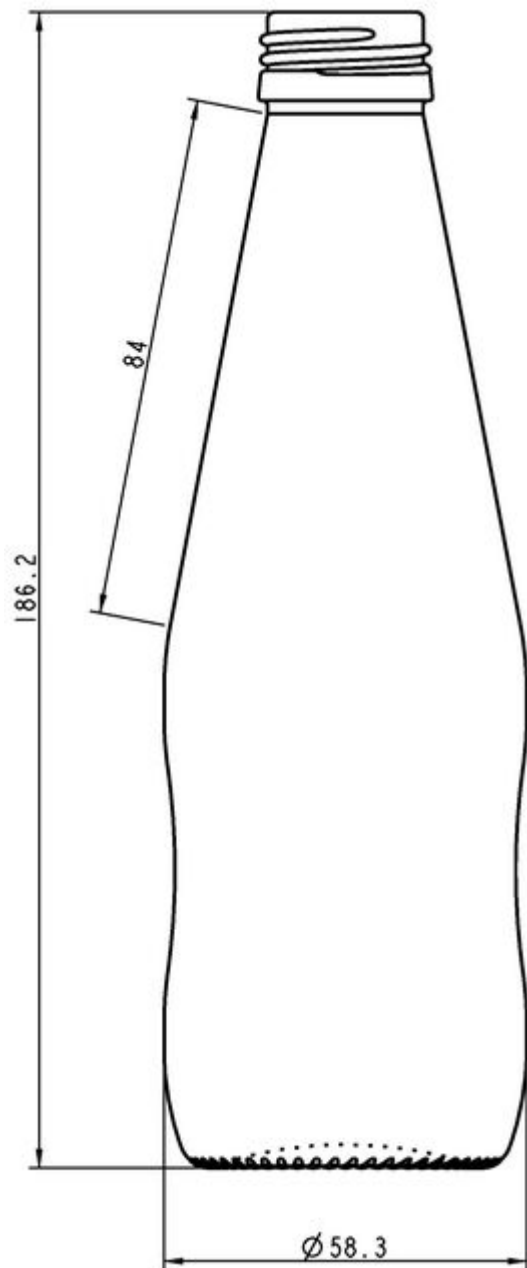

AGUA CARBONATADA

Fuerza silenciosa para que la protagonista sea el agua con gas.

SEMI BLANCO

F2008261

25CL SAGOMATA TV28

COLORES DISPONIBLES

 Semi blanco

ESPECIFICACIONES TÉCNICAS

Código de producto	008261
Capacidad	25.0 cl
Capacidad hasta el borde	27.1 cl
Altura	186.2 mm
Diámetro	58.3 mm
Forma	Cilíndrica
Acabado	Rosca
Protección de etiqueta	No
Retornable	No
Peso	160 g
País	Italia

ESPECIFICACIONES DE LOS ENVASES

Recipientes por palé	2280
Capas por palé	6
Anchura del palé	1000 mm
Fondo del palé	1200 mm
Altura del palé	1286 mm
Peso bruto del palé	390.00 kg

i Existen otras especificaciones de envases disponibles previa solicitud.